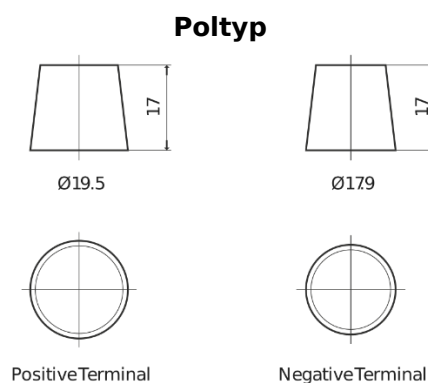

Produktübersicht

Batterien für Lastkraftwagen, Busse, Bauwesen, Landwirtschaft

PowerPRO Agri&Construction EJ1723

Type	EJ1723
Technology	Flooded
EAN/GTIN	3661024036917
Spannung	12 V
Kapazität	172 Ah
Kaltstartwert	1390 A
Länge	513 mm
Breite	223 mm
Höhe	223 mm
Kastengröße	D05
Schaltung	ETN 3
Poltyp	EN taper post
Bodenleiste	B0
Gewicht (Änderungen vorbehalten)	48.80 kg