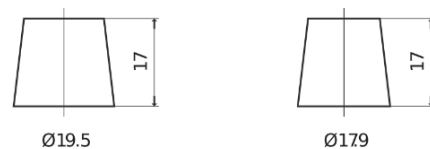

Produktübersicht

Batterien für Lastkraftwagen, Busse, Bauwesen, Landwirtschaft

PowerPRO EF1251

Type	EF1251
Technology	Flooded
EAN/GTIN	3661024037952
Spannung	12 V
Kapazität	125.0 Ah
Kaltstartwert	850 A
Länge	349 mm
Breite	175 mm
Höhe	285 mm
Kastengröße	D03
Schaltung	ETN 1
Poltyp	EN taper post
Bodenleiste	B0
Gewicht (Änderungen vorbehalten)	31.00 kg

Schaltung

Poltyp

Bodenleiste

Design, Merkmale und Spezifikationen können ohne vorherige Ankündigung geändert werden. Wir lehnen jede ausdrückliche oder stillschweigende Zusicherung oder Gewährleistung in Bezug auf die Daten oder Empfehlungen ab und haften in keinem Fall für Verluste oder Schäden, die angeblich daraus entstanden sind. Einige Produkte sind möglicherweise nicht auf Ihrem lokalen Markt erhältlich.