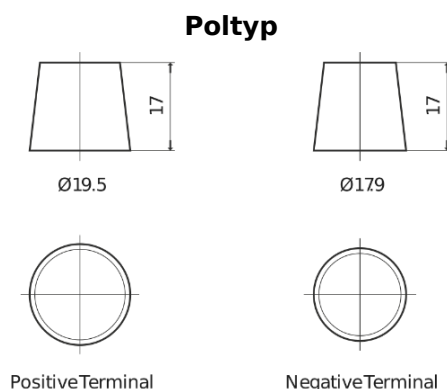

Produktübersicht

Batterien für Lastkraftwagen, Busse, Bauwesen, Landwirtschaft

PowerPRO EF1250

Type	EF1250
Technology	Flooded
EAN/GTIN	3661024037945
Spannung	12 V
Kapazität	125.0 Ah
Kaltstartwert	850 A
Länge	349 mm
Breite	175 mm
Höhe	285 mm
Kastengröße	D03
Schaltung	ETN 0
Poltyp	EN taper post
Bodenleiste	B0
Gewicht (Änderungen vorbehalten)	31.00 kg