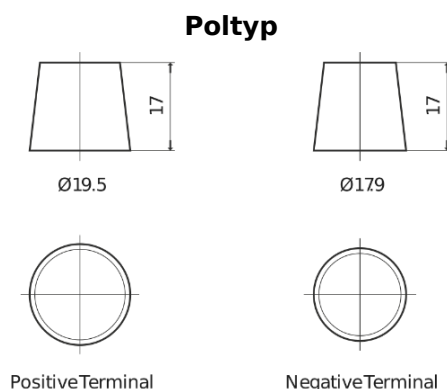

**Produktübersicht**

Batterien für Lastkraftwagen, Busse, Bauwesen, Landwirtschaft

**PowerPRO EF1250**

Type	EF1250
Technology	Flooded
EAN/GTIN	3661024037945
Spannung	12 V
Kapazität	125.0 Ah
Kaltstartwert	850 A
Länge	349 mm
Breite	175 mm
Höhe	285 mm
Kastengröße	D03
Schaltung	ETN 0
Poltyp	EN taper post
Bodenleiste	B0
Gewicht (Änderungen vorbehalten)	31.00 kg