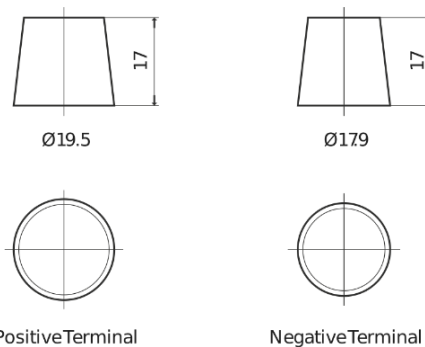

Poltyp

Bodenleiste

Design, Merkmale und Spezifikationen können ohne vorherige Ankündigung geändert werden. Wir lehnen jede ausdrückliche oder stillschweigende Zusicherung oder Gewährleistung in Bezug auf die Daten oder Empfehlungen ab und haften in keinem Fall für Verluste oder Schäden, die angeblich daraus entstanden sind. Einige Produkte sind möglicherweise nicht auf Ihrem lokalen Markt erhältlich.