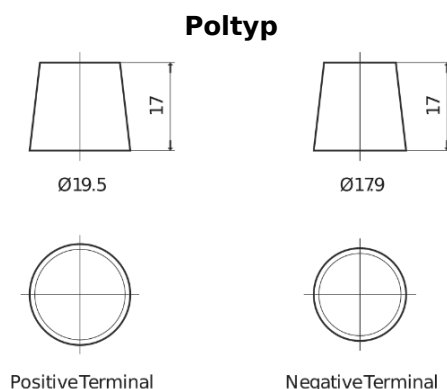

Produktübersicht

Batterien für Lastkraftwagen, Busse, Bauwesen, Landwirtschaft

PowerPRO EF1202

Type	EF1202
Technology	Flooded
EAN/GTIN	3661024035279
Spannung	12 V
Kapazität	120.0 Ah
Kaltstartwert	870 A
Länge	349 mm
Breite	175 mm
Höhe	235 mm
Kastengröße	D02
Schaltung	ETN 0
Poltyp	EN taper post
Bodenleiste	B1
Gewicht (Änderungen vorbehalten)	27.50 kg