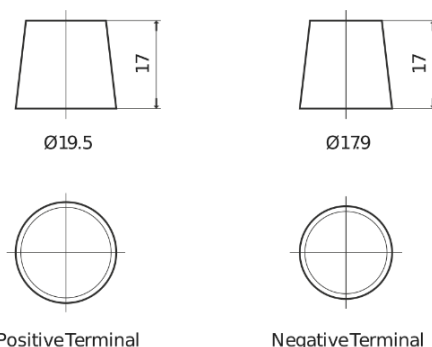

Poltyp

Bodenleiste

Design, Merkmale und Spezifikationen können ohne vorherige Ankündigung geändert werden. Wir lehnen jede ausdrückliche oder stillschweigende Zusicherung oder Gewährleistung in Bezug auf die Daten oder Empfehlungen ab und haften in keinem Fall für Verluste oder Schäden, die angeblich daraus entstanden sind. Einige Produkte sind möglicherweise nicht auf Ihrem lokalen Markt erhältlich.