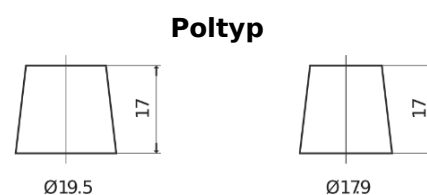

**Produktübersicht**

Batterien für Lastkraftwagen, Busse, Bauwesen, Landwirtschaft

**StrongPRO EFB+ EE2353**

Type	EE2353
Technology	EFB
EAN/GTIN	3661024036870
Spannung	12 V
Kapazität	235.0 Ah
Kaltstartwert	1200 A
Länge	518 mm
Breite	274 mm
Höhe	240 mm
Kastengröße	D06
Schaltung	ETN 3
Poltyp	EN taper post
Bodenleiste	B0
Gewicht (Änderungen vorbehalten)	58.20 kg