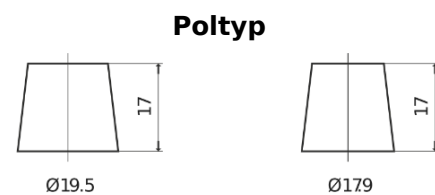

Produktübersicht

Batterien für Lastkraftwagen, Busse, Bauwesen, Landwirtschaft

StrongPRO EFB+ EE2353

Type	EE2353
Technology	EFB
EAN/GTIN	3661024036870
Spannung	12 V
Kapazität	235.0 Ah
Kaltstartwert	1200 A
Länge	518 mm
Breite	274 mm
Höhe	240 mm
Kastengröße	D06
Schaltung	ETN 3
Poltyp	EN taper post
Bodenleiste	B0
Gewicht (Änderungen vorbehalten)	58.20 kg