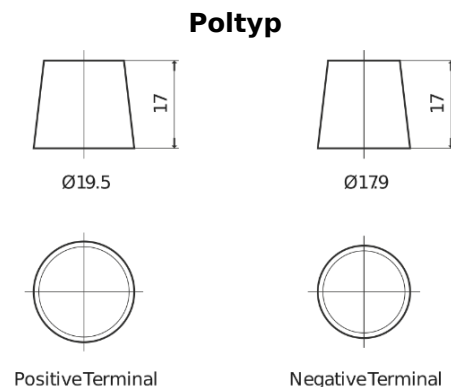

Produktübersicht

Batterien für Lastkraftwagen, Busse, Bauwesen, Landwirtschaft

StrongPRO EFB+ EE1853

Type	EE1853
Technology	EFB
EAN/GTIN	3661024035255
Spannung	12 V
Kapazität	185.0 Ah
Kaltstartwert	1100 A
Länge	513 mm
Breite	223 mm
Höhe	223 mm
Kastengröße	D05
Schaltung	ETN 3
Poltyp	EN taper post
Bodenleiste	B0
Gewicht (Änderungen vorbehalten)	46.40 kg