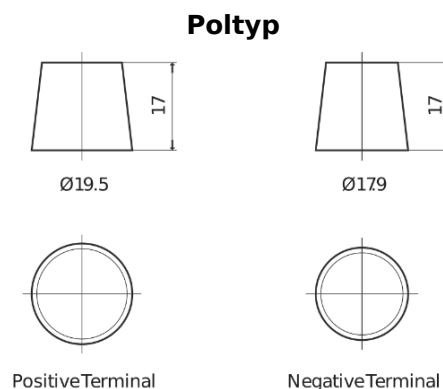

Produktübersicht

Batterien für Lastkraftwagen, Busse, Bauwesen, Landwirtschaft

StrongPRO EFB+ EE1853

Type	EE1853
Technology	EFB
EAN/GTIN	3661024035255
Spannung	12 V
Kapazität	185.0 Ah
Kaltstartwert	1100 A
Länge	513 mm
Breite	223 mm
Höhe	223 mm
Kastengröße	D05
Schaltung	ETN 3
Poltyp	EN taper post
Bodenleiste	B0
Gewicht (Änderungen vorbehalten)	46.40 kg