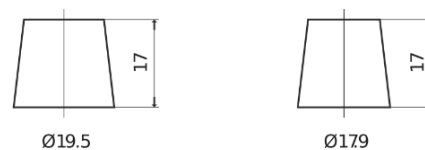

Produktübersicht

Batterien für Lastkraftwagen, Busse, Bauwesen, Landwirtschaft

StrongPRO EFB+ EE1403

Type	EE1403
Technology	EFB
EAN/GTIN	3661024035248
Spannung	12 V
Kapazität	140.0 Ah
Kaltstartwert	800 A
Länge	513 mm
Breite	189 mm
Höhe	223 mm
Kastengröße	D04
Schaltung	ETN 3
Poltyp	EN taper post
Bodenleiste	B0
Gewicht (Änderungen vorbehalten)	38.20 kg

Schaltung

Poltyp

Bodenleiste

Design, Merkmale und Spezifikationen können ohne vorherige Ankündigung geändert werden. Wir lehnen jede ausdrückliche oder stillschweigende Zusicherung oder Gewährleistung in Bezug auf die Daten oder Empfehlungen ab und haften in keinem Fall für Verluste oder Schäden, die angeblich daraus entstanden sind. Einige Produkte sind möglicherweise nicht auf Ihrem lokalen Markt erhältlich.