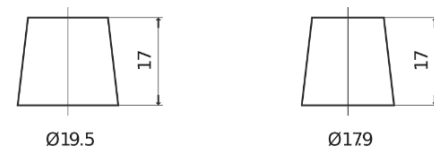

Produktübersicht

Batterien für Lastkraftwagen, Busse, Bauwesen, Landwirtschaft

StrongPRO EFB+ EE1403

Type	EE1403
Technology	EFB
EAN/GTIN	3661024035248
Spannung	12 V
Kapazität	140.0 Ah
Kaltstartwert	800 A
Länge	513 mm
Breite	189 mm
Höhe	223 mm
Kastengröße	D04
Schaltung	ETN 3
Poltyp	EN taper post
Bodenleiste	B0
Gewicht (Änderungen vorbehalten)	38.20 kg

Schaltung

Poltyp

PositiveTerminal

NegativeTerminal

Bodenleiste

Design, Merkmale und Spezifikationen können ohne vorherige Ankündigung geändert werden. Wir lehnen jede ausdrückliche oder stillschweigende Zusicherung oder Gewährleistung in Bezug auf die Daten oder Empfehlungen ab und haften in keinem Fall für Verluste oder Schäden, die angeblich daraus entstanden sind. Einige Produkte sind möglicherweise nicht auf Ihrem lokalen Markt erhältlich.