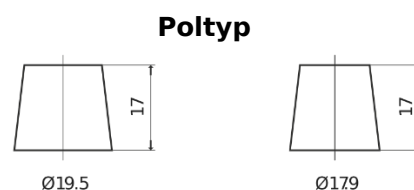

Produktübersicht

Batterien für Lastkraftwagen, Busse, Bauwesen, Landwirtschaft

PowerPRO EF1853

Type	EF1853
Technology	Flooded
EAN/GTIN	3661024035316
Spannung	12 V
Kapazität	185 Ah
Kaltstartwert	1150 A
Länge	513 mm
Breite	223 mm
Höhe	223 mm
Kastengröße	D05
Schaltung	ETN 3
Poltyp	EN taper post
Bodenleiste	B0
Gewicht (Änderungen vorbehalten)	43.90 kg