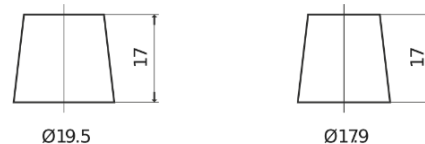

Produktübersicht

Batterien für Lastkraftwagen, Busse, Bauwesen, Landwirtschaft

Endurance+PRO Gel ED851T

Type	ED851T
Technology	GEL
EAN/GTIN	3661024037884
Spannung	12 V
Kapazität	85.0 Ah
Kaltstartwert	350 A
Länge	349 mm
Breite	175 mm
Höhe	235 mm
Kastengröße	D02
Schaltung	ETN 1
Poltyp	EN taper post
Bodenleiste	B0
Gewicht (Änderungen vorbehalten)	29.50 kg

Schaltung

Poltyp

Bodenleiste

Design, Merkmale und Spezifikationen können ohne vorherige Ankündigung geändert werden. Wir lehnen jede ausdrückliche oder stillschweigende Zusicherung oder Gewährleistung in Bezug auf die Daten oder Empfehlungen ab und haften in keinem Fall für Verluste oder Schäden, die angeblich daraus entstanden sind. Einige Produkte sind möglicherweise nicht auf Ihrem lokalen Markt erhältlich.