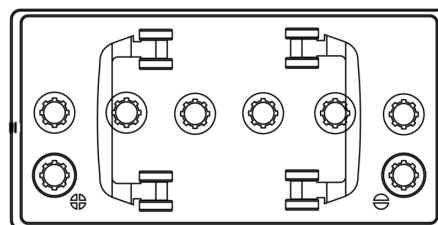

Produktübersicht

Batterien für Lastkraftwagen, Busse, Bauwesen, Landwirtschaft

Endurance+PRO Gel ED851T

Type	ED851T
Technology	GEL
EAN/GTIN	3661024037884
Spannung	12 V
Kapazität	85.0 Ah
Kaltstartwert	350 A
Länge	349 mm
Breite	175 mm
Höhe	235 mm
Kastengröße	D02
Schaltung	ETN 1
Poltyp	EN taper post
Bodenleiste	B0
Gewicht (Änderungen vorbehalten)	29.50 kg

Schaltung

Poltyp

Bodenleiste

Design, Merkmale und Spezifikationen können ohne vorherige Ankündigung geändert werden. Wir lehnen jede ausdrückliche oder stillschweigende Zusicherung oder Gewährleistung in Bezug auf die Daten oder Empfehlungen ab und haften in keinem Fall für Verluste oder Schäden, die angeblich daraus entstanden sind. Einige Produkte sind möglicherweise nicht auf Ihrem lokalen Markt erhältlich.