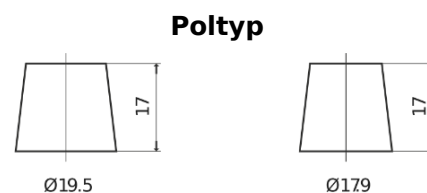

Produktübersicht

Batterien für Lastkraftwagen, Busse, Bauwesen, Landwirtschaft

Endurance+PRO Gel ED2103T

Type	ED2103T
Technology	GEL
EAN/GTIN	3661024037624
Spannung	12 V
Kapazität	210.0 Ah
Kaltstartwert	800 A
Länge	518 mm
Breite	274 mm
Höhe	240 mm
Kastengröße	D06
Schaltung	ETN 3
Poltyp	EN taper post
Bodenleiste	B0
Gewicht (Änderungen vorbehalten)	66.00 kg