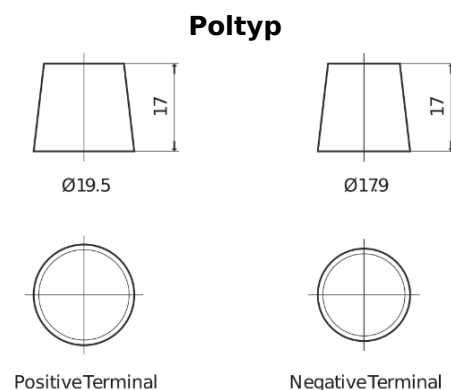

Produktübersicht

Batterien für Lastkraftwagen, Busse, Bauwesen, Landwirtschaft

Endurance+PRO Gel ED2103T

Type	ED2103T
Technology	GEL
EAN/GTIN	3661024037624
Spannung	12 V
Kapazität	210.0 Ah
Kaltstartwert	800 A
Länge	518 mm
Breite	274 mm
Höhe	240 mm
Kastengröße	D06
Schaltung	ETN 3
Poltyp	EN taper post
Bodenleiste	B0
Gewicht (Änderungen vorbehalten)	66.00 kg