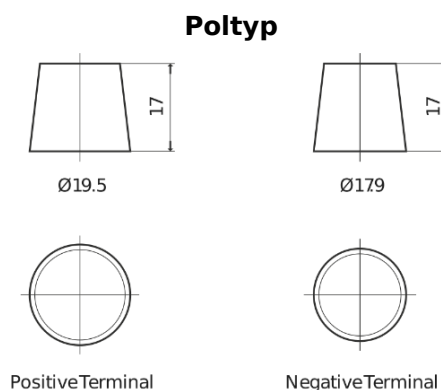

Produktübersicht

Batterien für Lastkraftwagen, Busse, Bauwesen, Landwirtschaft

Endurance+PRO Gel ED2103

Type	ED2103
Technology	GEL
EAN/GTIN	3661024037341
Spannung	12 V
Kapazität	210.0 Ah
Kaltstartwert	1030 A
Länge	518 mm
Breite	274 mm
Höhe	240 mm
Kastengröße	D06
Schaltung	ETN 3
Poltyp	EN taper post
Bodenleiste	B0
Gewicht (Änderungen vorbehalten)	63.50 kg