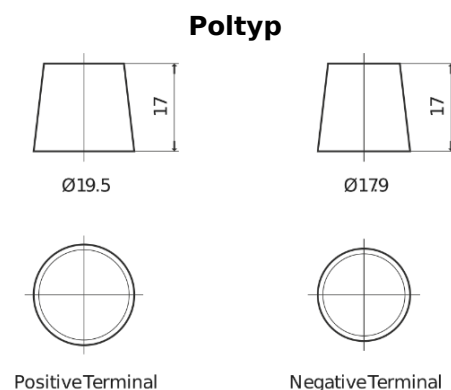

Produktübersicht

Batterien für Lastkraftwagen, Busse, Bauwesen, Landwirtschaft

Endurance+PRO Gel ED2103

Type	ED2103
Technology	GEL
EAN/GTIN	3661024037341
Spannung	12 V
Kapazität	210.0 Ah
Kaltstartwert	1030 A
Länge	518 mm
Breite	274 mm
Höhe	240 mm
Kastengröße	D06
Schaltung	ETN 3
Poltyp	EN taper post
Bodenleiste	B0
Gewicht (Änderungen vorbehalten)	63.50 kg