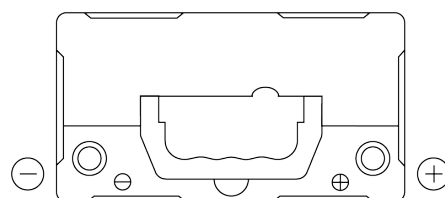

Produktübersicht

Batterien für Autos

Technica TB454

Type	TB454
Technology	Flooded
EAN/GTIN	3661024054379
Spannung	12 V
Kapazität	45 Ah
Kaltstartwert	330 A
Länge	237 mm
Breite	127 mm
Höhe	227 mm
Kastengröße	B24
Schaltung	ETN 0
Poltyp	EN taper post
Bodenleiste	B0
Gewicht (Änderungen vorbehalten)	11.40 kg

Schaltung

Poltyp

Positive Terminal

Negative Terminal

Bodenleiste

Design, Merkmale und Spezifikationen können ohne vorherige Ankündigung geändert werden. Wir lehnen jede ausdrückliche oder stillschweigende Zusicherung oder Gewährleistung in Bezug auf die Daten oder Empfehlungen ab und haften in keinem Fall für Verluste oder Schäden, die angeblich daraus entstanden sind. Einige Produkte sind möglicherweise nicht auf Ihrem lokalen Markt erhältlich.