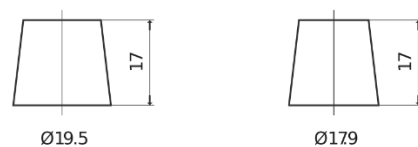

Produktübersicht

Batterien für Autos

Technica TB454

Type	TB454
Technology	Flooded
EAN/GTIN	3661024054379
Spannung	12 V
Kapazität	45 Ah
Kaltstartwert	330 A
Länge	237 mm
Breite	127 mm
Höhe	227 mm
Kastengröße	B24
Schaltung	ETN 0
Poltyp	EN taper post
Bodenleiste	B0
Gewicht (Änderungen vorbehalten)	11.40 kg

Schaltung

Poltyp

Bodenleiste

Design, Merkmale und Spezifikationen können ohne vorherige Ankündigung geändert werden. Wir lehnen jede ausdrückliche oder stillschweigende Zusicherung oder Gewährleistung in Bezug auf die Daten oder Empfehlungen ab und haften in keinem Fall für Verluste oder Schäden, die angeblich daraus entstanden sind. Einige Produkte sind möglicherweise nicht auf Ihrem lokalen Markt erhältlich.