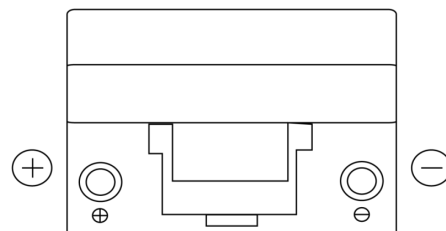

Produktübersicht

Batterien für Autos

Classic EC905

Type	EC905
Technology	Flooded
EAN/GTIN	3661024034760
Spannung	12 V
Kapazität	90.0 Ah
Kaltstartwert	680 A
Länge	306 mm
Breite	173 mm
Höhe	222 mm
Kastengröße	D31
Schaltung	ETN 1
Poltyp	EN taper post
Bodenleiste	Korean B1
Gewicht (Änderungen vorbehalten)	19.90 kg

Schaltung

Poltyp

Positive Terminal

Negative Terminal

Bodenleiste

Design, Merkmale und Spezifikationen können ohne vorherige Ankündigung geändert werden. Wir lehnen jede ausdrückliche oder stillschweigende Zusicherung oder Gewährleistung in Bezug auf die Daten oder Empfehlungen ab und haften in keinem Fall für Verluste oder Schäden, die angeblich daraus entstanden sind. Einige Produkte sind möglicherweise nicht auf Ihrem lokalen Markt erhältlich.