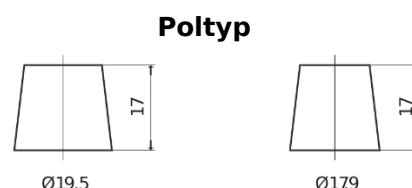

Produktübersicht

Batterien für Lastkraftwagen, Busse, Bauwesen, Landwirtschaft

StrongPRO EFB+ EE1853

Type	EE1853
Technology	EFB
EAN/GTIN	3661024035255
Spannung	12 V
Kapazität	185 Ah
Kaltstartwert	1100 A
Länge	513 mm
Breite	223 mm
Höhe	223 mm
Kastengröße	D05
Schaltung	ETN 3
Poltyp	EN taper post
Bodenleiste	B0
Gewicht (Änderungen vorbehalten)	46.40 kg