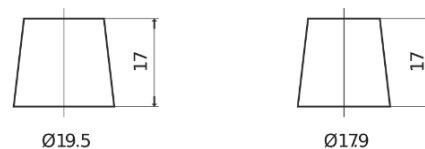

Produktübersicht

Batterien für Autos

Classic EC904

Type	EC904
Technology	Flooded
EAN/GTIN	3661024034753
Spannung	12 V
Kapazität	90.0 Ah
Kaltstartwert	680 A
Länge	306 mm
Breite	173 mm
Höhe	222 mm
Kastengröße	D31
Schaltung	ETN 0
Poltyp	EN taper post
Bodenleiste	Korean B1
Gewicht (Änderungen vorbehalten)	19.90 kg

Schaltung

Poltyp

Bodenleiste

Design, Merkmale und Spezifikationen können ohne vorherige Ankündigung geändert werden. Wir lehnen jede ausdrückliche oder stillschweigende Zusicherung oder Gewährleistung in Bezug auf die Daten oder Empfehlungen ab und haften in keinem Fall für Verluste oder Schäden, die angeblich daraus entstanden sind. Einige Produkte sind möglicherweise nicht auf Ihrem lokalen Markt erhältlich.