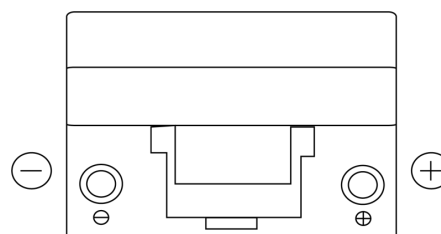

Produktübersicht

Batterien für Autos

Classic EC904

Type	EC904
Technology	Flooded
EAN/GTIN	3661024034753
Spannung	12 V
Kapazität	90.0 Ah
Kaltstartwert	680 A
Länge	306 mm
Breite	173 mm
Höhe	222 mm
Kastengröße	D31
Schaltung	ETN 0
Poltyp	EN taper post
Bodenleiste	Korean B1
Gewicht (Änderungen vorbehalten)	19.90 kg

Schaltung

Poltyp

Positive Terminal

Negative Terminal

Bodenleiste

Design, Merkmale und Spezifikationen können ohne vorherige Ankündigung geändert werden. Wir lehnen jede ausdrückliche oder stillschweigende Zusicherung oder Gewährleistung in Bezug auf die Daten oder Empfehlungen ab und haften in keinem Fall für Verluste oder Schäden, die angeblich daraus entstanden sind. Einige Produkte sind möglicherweise nicht auf Ihrem lokalen Markt erhältlich.