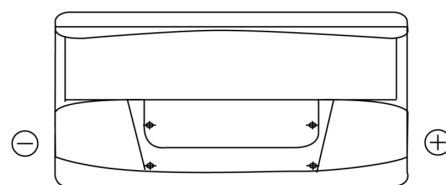

Produktübersicht

Batterien für Autos

Classic EC900

Type	EC900
Technology	Flooded
EAN/GTIN	3661024034838
Spannung	12 V
Kapazität	90.0 Ah
Kaltstartwert	720 A
Länge	353 mm
Breite	175 mm
Höhe	190 mm
Kastengröße	L05
Schaltung	ETN 0
Poltyp	EN taper post
Bodenleiste	B13
Gewicht (Änderungen vorbehalten)	20.50 kg

Schaltung

Poltyp

Positive Terminal

Negative Terminal

Bodenleiste

Design, Merkmale und Spezifikationen können ohne vorherige Ankündigung geändert werden. Wir lehnen jede ausdrückliche oder stillschweigende Zusicherung oder Gewährleistung in Bezug auf die Daten oder Empfehlungen ab und haften in keinem Fall für Verluste oder Schäden, die angeblich daraus entstanden sind. Einige Produkte sind möglicherweise nicht auf Ihrem lokalen Markt erhältlich.