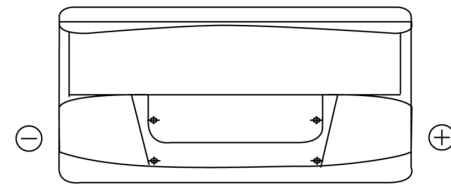

Produktübersicht

Batterien für Autos

Classic EC900

Type	EC900
Technology	Flooded
EAN/GTIN	3661024034838
Spannung	12 V
Kapazität	90.0 Ah
Kaltstartwert	720 A
Länge	353 mm
Breite	175 mm
Höhe	190 mm
Kastengröße	L05
Schaltung	ETN 0
Poltyp	EN taper post
Bodenleiste	B13
Gewicht (Änderungen vorbehalten)	20.50 kg

Schaltung

Poltyp

Positive Terminal

Negative Terminal

Bodenleiste

Design, Merkmale und Spezifikationen können ohne vorherige Ankündigung geändert werden. Wir lehnen jede ausdrückliche oder stillschweigende Zusicherung oder Gewährleistung in Bezug auf die Daten oder Empfehlungen ab und haften in keinem Fall für Verluste oder Schäden, die angeblich daraus entstanden sind. Einige Produkte sind möglicherweise nicht auf Ihrem lokalen Markt erhältlich.