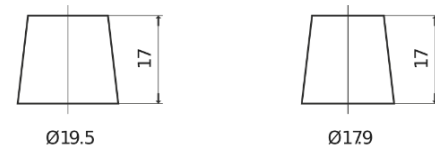

Produktübersicht

Batterien für Autos

Classic EC900

Type	EC900
Technology	Flooded
EAN/GTIN	3661024034838
Spannung	12 V
Kapazität	90.0 Ah
Kaltstartwert	720 A
Länge	353 mm
Breite	175 mm
Höhe	190 mm
Kastengröße	L05
Schaltung	ETN 0
Poltyp	EN taper post
Bodenleiste	B13
Gewicht (Änderungen vorbehalten)	20.50 kg

Schaltung

Poltyp

Positive Terminal

Negative Terminal

Bodenleiste

Design, Merkmale und Spezifikationen können ohne vorherige Ankündigung geändert werden. Wir lehnen jede ausdrückliche oder stillschweigende Zusicherung oder Gewährleistung in Bezug auf die Daten oder Empfehlungen ab und haften in keinem Fall für Verluste oder Schäden, die angeblich daraus entstanden sind. Einige Produkte sind möglicherweise nicht auf Ihrem lokalen Markt erhältlich.