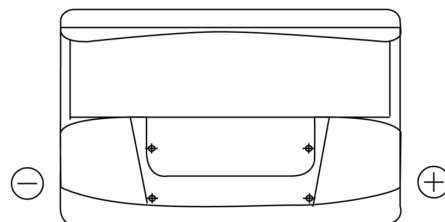

Produktübersicht

Batterien für Autos

Classic EC700

| | |
|----------------------------------|---------------|
| Type | EC700 |
| Technology | Flooded |
| EAN/GTIN | 3661024034821 |
| Spannung | 12 V |
| Kapazität | 70.0 Ah |
| Kaltstartwert | 640 A |
| Länge | 278 mm |
| Breite | 175 mm |
| Höhe | 190 mm |
| Kastengröße | L03 |
| Schaltung | ETN 0 |
| Poltyp | EN taper post |
| Bodenleiste | B13 |
| Gewicht (Änderungen vorbehalten) | 16.00 kg |

Schaltung

Poltyp

PositiveTerminal

NegativeTerminal

Bodenleiste

Design, Merkmale und Spezifikationen können ohne vorherige Ankündigung geändert werden. Wir lehnen jede ausdrückliche oder stillschweigende Zusicherung oder Gewährleistung in Bezug auf die Daten oder Empfehlungen ab und haften in keinem Fall für Verluste oder Schäden, die angeblich daraus entstanden sind. Einige Produkte sind möglicherweise nicht auf Ihrem lokalen Markt erhältlich.