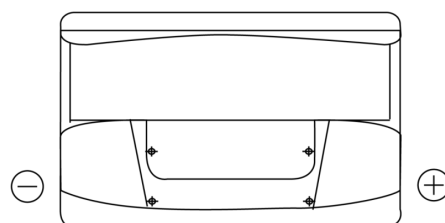

Produktübersicht

Batterien für Autos

Classic EC700

Type	EC700
Technology	Flooded
EAN/GTIN	3661024034821
Spannung	12 V
Kapazität	70.0 Ah
Kaltstartwert	640 A
Länge	278 mm
Breite	175 mm
Höhe	190 mm
Kastengröße	L03
Schaltung	ETN 0
Poltyp	EN taper post
Bodenleiste	B13
Gewicht (Änderungen vorbehalten)	16.00 kg

Schaltung

Poltyp

PositiveTerminal

NegativeTerminal

Bodenleiste

Design, Merkmale und Spezifikationen können ohne vorherige Ankündigung geändert werden. Wir lehnen jede ausdrückliche oder stillschweigende Zusicherung oder Gewährleistung in Bezug auf die Daten oder Empfehlungen ab und haften in keinem Fall für Verluste oder Schäden, die angeblich daraus entstanden sind. Einige Produkte sind möglicherweise nicht auf Ihrem lokalen Markt erhältlich.