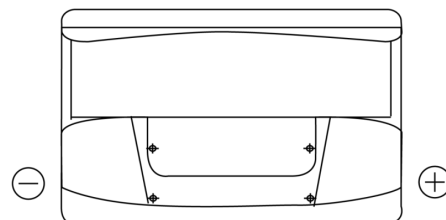

Produktübersicht

Batterien für Autos

Classic EC700

Type	EC700
Technology	Flooded
EAN/GTIN	3661024034821
Spannung	12 V
Kapazität	70.0 Ah
Kaltstartwert	640 A
Länge	278 mm
Breite	175 mm
Höhe	190 mm
Kastengröße	L03
Schaltung	ETN 0
Poltyp	EN taper post
Bodenleiste	B13
Gewicht (Änderungen vorbehalten)	16.00 kg

Schaltung

Poltyp

PositiveTerminal

NegativeTerminal

Bodenleiste

Design, Merkmale und Spezifikationen können ohne vorherige Ankündigung geändert werden. Wir lehnen jede ausdrückliche oder stillschweigende Zusicherung oder Gewährleistung in Bezug auf die Daten oder Empfehlungen ab und haften in keinem Fall für Verluste oder Schäden, die angeblich daraus entstanden sind. Einige Produkte sind möglicherweise nicht auf Ihrem lokalen Markt erhältlich.