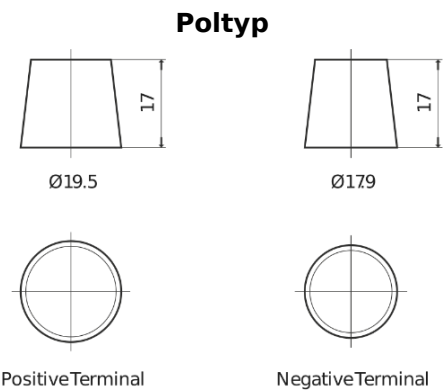

**Produktübersicht**

Batterien für Autos

**Classic EC652**

Type	EC652
Technology	Flooded
EAN/GTIN	3661024034869
Spannung	12 V
Kapazität	65.0 Ah
Kaltstartwert	540 A
Länge	278 mm
Breite	175 mm
Höhe	175 mm
Kastengröße	LB3
Schaltung	ETN 0
Poltyp	EN taper post
Bodenleiste	B13
Gewicht (Änderungen vorbehalten)	14.50 kg