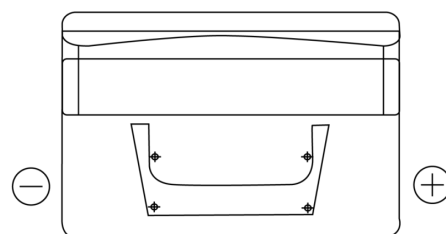

Produktübersicht

Batterien für Autos

Classic EC652

Type	EC652
Technology	Flooded
EAN/GTIN	3661024034869
Spannung	12 V
Kapazität	65.0 Ah
Kaltstartwert	540 A
Länge	278 mm
Breite	175 mm
Höhe	175 mm
Kastengröße	LB3
Schaltung	ETN 0
Poltyp	EN taper post
Bodenleiste	B13
Gewicht (Änderungen vorbehalten)	14.50 kg

Schaltung

Poltyp

Positive Terminal

Negative Terminal

Bodenleiste

Design, Merkmale und Spezifikationen können ohne vorherige Ankündigung geändert werden. Wir lehnen jede ausdrückliche oder stillschweigende Zusicherung oder Gewährleistung in Bezug auf die Daten oder Empfehlungen ab und haften in keinem Fall für Verluste oder Schäden, die angeblich daraus entstanden sind. Einige Produkte sind möglicherweise nicht auf Ihrem lokalen Markt erhältlich.