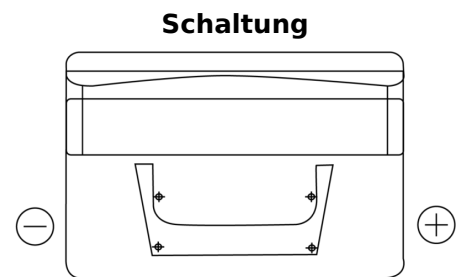

**Produktübersicht**

Batterien für Autos

**Classic EC652**

Type	EC652
Technology	Flooded
EAN/GTIN	3661024034869
Spannung	12 V
Kapazität	65.0 Ah
Kaltstartwert	540 A
Länge	278 mm
Breite	175 mm
Höhe	175 mm
Kastengröße	LB3
Schaltung	ETN 0
Poltyp	EN taper post
Bodenleiste	B13
Gewicht (Änderungen vorbehalten)	14.50 kg