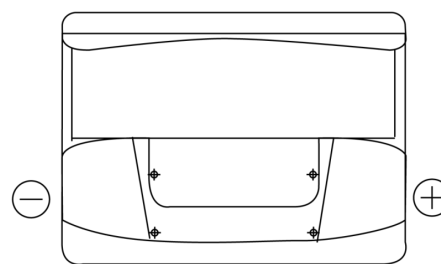

Produktübersicht

Batterien für Autos

Classic EC550

Type	EC550
Technology	Flooded
EAN/GTIN	3661024034807
Spannung	12 V
Kapazität	55.0 Ah
Kaltstartwert	460 A
Länge	242 mm
Breite	175 mm
Höhe	190 mm
Kastengröße	L02
Schaltung	ETN 0
Poltyp	EN taper post
Bodenleiste	B13
Gewicht (Änderungen vorbehalten)	13.50 kg

Schaltung

Poltyp

Positive Terminal

Negative Terminal

Bodenleiste

Design, Merkmale und Spezifikationen können ohne vorherige Ankündigung geändert werden. Wir lehnen jede ausdrückliche oder stillschweigende Zusicherung oder Gewährleistung in Bezug auf die Daten oder Empfehlungen ab und haften in keinem Fall für Verluste oder Schäden, die angeblich daraus entstanden sind. Einige Produkte sind möglicherweise nicht auf Ihrem lokalen Markt erhältlich.