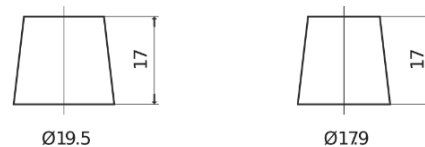

Produktübersicht

Batterien für Autos

Classic EC550

Type	EC550
Technology	Flooded
EAN/GTIN	3661024034807
Spannung	12 V
Kapazität	55.0 Ah
Kaltstartwert	460 A
Länge	242 mm
Breite	175 mm
Höhe	190 mm
Kastengröße	L02
Schaltung	ETN 0
Poltyp	EN taper post
Bodenleiste	B13
Gewicht (Änderungen vorbehalten)	13.50 kg

Schaltung

Poltyp

Positive Terminal

Negative Terminal

Bodenleiste

Design, Merkmale und Spezifikationen können ohne vorherige Ankündigung geändert werden. Wir lehnen jede ausdrückliche oder stillschweigende Zusicherung oder Gewährleistung in Bezug auf die Daten oder Empfehlungen ab und haften in keinem Fall für Verluste oder Schäden, die angeblich daraus entstanden sind. Einige Produkte sind möglicherweise nicht auf Ihrem lokalen Markt erhältlich.