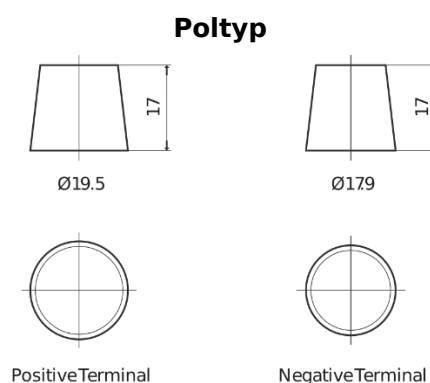

Produktübersicht

Batterien für Marine und Freizeit

Dual ER850

Type	ER850
Technology	Flooded
EAN/GTIN	3661024037440
Spannung	12 V
Kapazität	180 Ah
Kaltstartwert	1000 A
Watt hour	850 Wh
Länge	513 mm
Breite	223 mm
Höhe	223 mm
Kastengröße	D05
Schaltung	ETN 3
Poltyp	EN taper post
Bodenleiste	B0
Gewicht (Änderungen vorbehalten)	46.10 kg