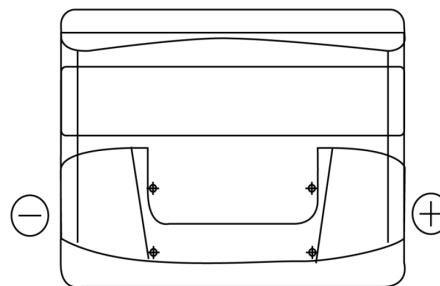

Produktübersicht

Batterien für Autos

Classic EC440

Type	EC440
Technology	Flooded
EAN/GTIN	3661024034784
Spannung	12 V
Kapazität	44.0 Ah
Kaltstartwert	360 A
Länge	207 mm
Breite	175 mm
Höhe	190 mm
Kastengröße	L01
Schaltung	ETN 0
Poltyp	EN taper post
Bodenleiste	B13
Gewicht (Änderungen vorbehalten)	11.10 kg

Schaltung

Poltyp

Positive Terminal

Negative Terminal

Bodenleiste

Design, Merkmale und Spezifikationen können ohne vorherige Ankündigung geändert werden. Wir lehnen jede ausdrückliche oder stillschweigende Zusicherung oder Gewährleistung in Bezug auf die Daten oder Empfehlungen ab und haften in keinem Fall für Verluste oder Schäden, die angeblich daraus entstanden sind. Einige Produkte sind möglicherweise nicht auf Ihrem lokalen Markt erhältlich.