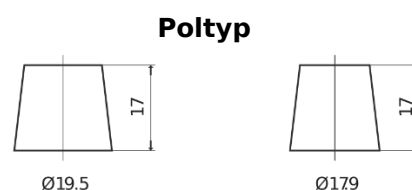

**Produktübersicht**

Batterien für Lastkraftwagen, Busse, Bauwesen, Landwirtschaft

**EndurancePRO EFB EX1803**

Type	EX1803
Technology	EFB
EAN/GTIN	3661024036696
Spannung	12 V
Kapazität	180 Ah
Kaltstartwert	1000 A
Länge	513 mm
Breite	223 mm
Höhe	223 mm
Kastengröße	D05
Schaltung	ETN 3
Poltyp	EN taper post
Bodenleiste	B0
Gewicht (Änderungen vorbehalten)	46.10 kg