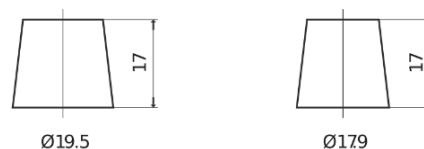

Produktübersicht

Batterien für Autos

Classic EC440

Type	EC440
Technology	Flooded
EAN/GTIN	3661024034784
Spannung	12 V
Kapazität	44.0 Ah
Kaltstartwert	360 A
Länge	207 mm
Breite	175 mm
Höhe	190 mm
Kastengröße	L01
Schaltung	ETN 0
Poltyp	EN taper post
Bodenleiste	B13
Gewicht (Änderungen vorbehalten)	11.10 kg

Schaltung

Poltyp

Bodenleiste

Design, Merkmale und Spezifikationen können ohne vorherige Ankündigung geändert werden. Wir lehnen jede ausdrückliche oder stillschweigende Zusicherung oder Gewährleistung in Bezug auf die Daten oder Empfehlungen ab und haften in keinem Fall für Verluste oder Schäden, die angeblich daraus entstanden sind. Einige Produkte sind möglicherweise nicht auf Ihrem lokalen Markt erhältlich.