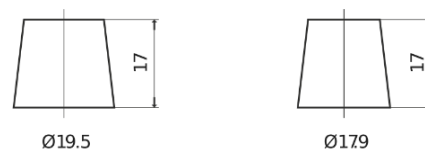

Produktübersicht

Batterien für Autos

Classic EC440

Type	EC440
Technology	Flooded
EAN/GTIN	3661024034784
Spannung	12 V
Kapazität	44.0 Ah
Kaltstartwert	360 A
Länge	207 mm
Breite	175 mm
Höhe	190 mm
Kastengröße	L01
Schaltung	ETN 0
Poltyp	EN taper post
Bodenleiste	B13
Gewicht (Änderungen vorbehalten)	11.10 kg

Schaltung

Poltyp

Bodenleiste

Design, Merkmale und Spezifikationen können ohne vorherige Ankündigung geändert werden. Wir lehnen jede ausdrückliche oder stillschweigende Zusicherung oder Gewährleistung in Bezug auf die Daten oder Empfehlungen ab und haften in keinem Fall für Verluste oder Schäden, die angeblich daraus entstanden sind. Einige Produkte sind möglicherweise nicht auf Ihrem lokalen Markt erhältlich.