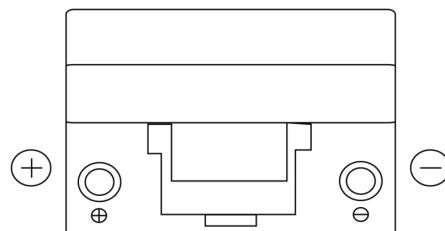

Produktübersicht

Batterien für Autos

Excell EB955

Type	EB955
Technology	Flooded
EAN/GTIN	3661024034463
Spannung	12 V
Kapazität	95.0 Ah
Kaltstartwert	760 A
Länge	306 mm
Breite	173 mm
Höhe	222 mm
Kastengröße	D31
Schaltung	ETN 1
Poltyp	EN taper post
Bodenleiste	Korean B1
Gewicht (Änderungen vorbehalten)	20.60 kg

Schaltung

Poltyp

Positive Terminal

Negative Terminal

Bodenleiste

Design, Merkmale und Spezifikationen können ohne vorherige Ankündigung geändert werden. Wir lehnen jede ausdrückliche oder stillschweigende Zusicherung oder Gewährleistung in Bezug auf die Daten oder Empfehlungen ab und haften in keinem Fall für Verluste oder Schäden, die angeblich daraus entstanden sind. Einige Produkte sind möglicherweise nicht auf Ihrem lokalen Markt erhältlich.