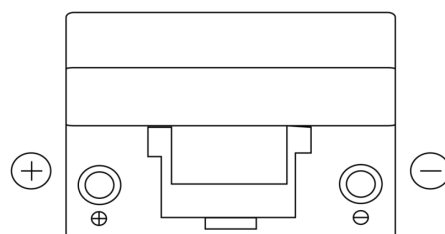

**Produktübersicht**

Batterien für Autos

**Excell EB955**

Type	EB955
Technology	Flooded
EAN/GTIN	3661024034463
Spannung	12 V
Kapazität	95.0 Ah
Kaltstartwert	760 A
Länge	306 mm
Breite	173 mm
Höhe	222 mm
Kastengröße	D31
Schaltung	ETN 1
Poltyp	EN taper post
Bodenleiste	Korean B1
Gewicht (Änderungen vorbehalten)	20.60 kg

**Schaltung**

**Poltyp**

Positive Terminal

Negative Terminal

**Bodenleiste**

Design, Merkmale und Spezifikationen können ohne vorherige Ankündigung geändert werden. Wir lehnen jede ausdrückliche oder stillschweigende Zusicherung oder Gewährleistung in Bezug auf die Daten oder Empfehlungen ab und haften in keinem Fall für Verluste oder Schäden, die angeblich daraus entstanden sind. Einige Produkte sind möglicherweise nicht auf Ihrem lokalen Markt erhältlich.