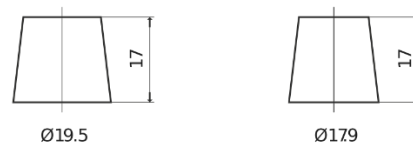

Produktübersicht

Batterien für Autos

Formula FB454

Type	FB454
Technology	Flooded
EAN/GTIN	3661024044370
Spannung	12 V
Kapazität	45 Ah
Kaltstartwert	330 A
Länge	237 mm
Breite	127 mm
Höhe	227 mm
Kastengröße	B24
Schaltung	ETN 0
Poltyp	EN taper post
Bodenleiste	B0
Gewicht (Änderungen vorbehalten)	11.40 kg

Schaltung

Poltyp

Bodenleiste

Design, Merkmale und Spezifikationen können ohne vorherige Ankündigung geändert werden. Wir lehnen jede ausdrückliche oder stillschweigende Zusicherung oder Gewährleistung in Bezug auf die Daten oder Empfehlungen ab und haften in keinem Fall für Verluste oder Schäden, die angeblich daraus entstanden sind. Einige Produkte sind möglicherweise nicht auf Ihrem lokalen Markt erhältlich.