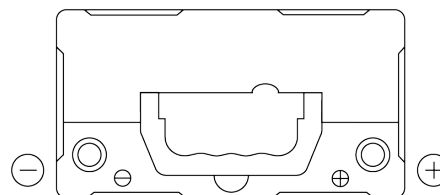

Produktübersicht

Batterien für Autos

Formula FB454

Type	FB454
Technology	Flooded
EAN/GTIN	3661024044370
Spannung	12 V
Kapazität	45 Ah
Kaltstartwert	330 A
Länge	237 mm
Breite	127 mm
Höhe	227 mm
Kastengröße	B24
Schaltung	ETN 0
Poltyp	EN taper post
Bodenleiste	B0
Gewicht (Änderungen vorbehalten)	11.40 kg

Schaltung

Poltyp

Positive Terminal

Negative Terminal

Bodenleiste

Design, Merkmale und Spezifikationen können ohne vorherige Ankündigung geändert werden. Wir lehnen jede ausdrückliche oder stillschweigende Zusicherung oder Gewährleistung in Bezug auf die Daten oder Empfehlungen ab und haften in keinem Fall für Verluste oder Schäden, die angeblich daraus entstanden sind. Einige Produkte sind möglicherweise nicht auf Ihrem lokalen Markt erhältlich.