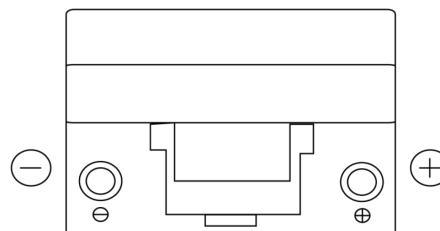

**Produktübersicht**

Batterien für Autos

**Excell EB954**

Type	EB954
Technology	Flooded
EAN/GTIN	3661024034456
Spannung	12 V
Kapazität	95.0 Ah
Kaltstartwert	760 A
Länge	306 mm
Breite	173 mm
Höhe	222 mm
Kastengröße	D31
Schaltung	ETN 0
Poltyp	EN taper post
Bodenleiste	Korean B1
Gewicht (Änderungen vorbehalten)	20.60 kg

**Schaltung**

**Poltyp**

Positive Terminal

Negative Terminal

**Bodenleiste**

Design, Merkmale und Spezifikationen können ohne vorherige Ankündigung geändert werden. Wir lehnen jede ausdrückliche oder stillschweigende Zusicherung oder Gewährleistung in Bezug auf die Daten oder Empfehlungen ab und haften in keinem Fall für Verluste oder Schäden, die angeblich daraus entstanden sind. Einige Produkte sind möglicherweise nicht auf Ihrem lokalen Markt erhältlich.