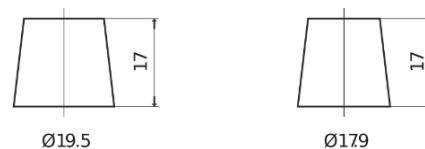

Produktübersicht

Batterien für Autos

Excell EB954

Type	EB954
Technology	Flooded
EAN/GTIN	3661024034456
Spannung	12 V
Kapazität	95.0 Ah
Kaltstartwert	760 A
Länge	306 mm
Breite	173 mm
Höhe	222 mm
Kastengröße	D31
Schaltung	ETN 0
Poltyp	EN taper post
Bodenleiste	Korean B1
Gewicht (Änderungen vorbehalten)	20.60 kg

Schaltung

Poltyp

Bodenleiste

Design, Merkmale und Spezifikationen können ohne vorherige Ankündigung geändert werden. Wir lehnen jede ausdrückliche oder stillschweigende Zusicherung oder Gewährleistung in Bezug auf die Daten oder Empfehlungen ab und haften in keinem Fall für Verluste oder Schäden, die angeblich daraus entstanden sind. Einige Produkte sind möglicherweise nicht auf Ihrem lokalen Markt erhältlich.