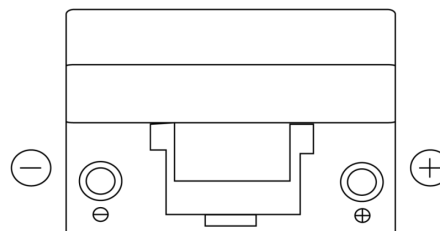

Produktübersicht

Batterien für Autos

Excell EB954

Type	EB954
Technology	Flooded
EAN/GTIN	3661024034456
Spannung	12 V
Kapazität	95.0 Ah
Kaltstartwert	760 A
Länge	306 mm
Breite	173 mm
Höhe	222 mm
Kastengröße	D31
Schaltung	ETN 0
Poltyp	EN taper post
Bodenleiste	Korean B1
Gewicht (Änderungen vorbehalten)	20.60 kg

Schaltung

Poltyp

Bodenleiste

Design, Merkmale und Spezifikationen können ohne vorherige Ankündigung geändert werden. Wir lehnen jede ausdrückliche oder stillschweigende Zusicherung oder Gewährleistung in Bezug auf die Daten oder Empfehlungen ab und haften in keinem Fall für Verluste oder Schäden, die angeblich daraus entstanden sind. Einige Produkte sind möglicherweise nicht auf Ihrem lokalen Markt erhältlich.