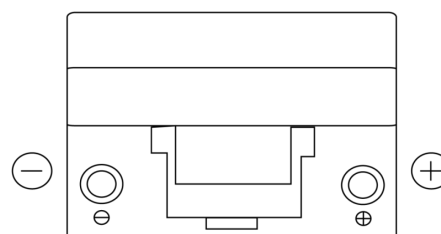

**Produktübersicht**

Batterien für Autos

**Excell EB954**

Type	EB954
Technology	Flooded
EAN/GTIN	3661024034456
Spannung	12 V
Kapazität	95.0 Ah
Kaltstartwert	760 A
Länge	306 mm
Breite	173 mm
Höhe	222 mm
Kastengröße	D31
Schaltung	ETN 0
Poltyp	EN taper post
Bodenleiste	Korean B1
Gewicht (Änderungen vorbehalten)	20.60 kg

**Schaltung**

**Poltyp**

Positive Terminal

Negative Terminal

**Bodenleiste**

Design, Merkmale und Spezifikationen können ohne vorherige Ankündigung geändert werden. Wir lehnen jede ausdrückliche oder stillschweigende Zusicherung oder Gewährleistung in Bezug auf die Daten oder Empfehlungen ab und haften in keinem Fall für Verluste oder Schäden, die angeblich daraus entstanden sind. Einige Produkte sind möglicherweise nicht auf Ihrem lokalen Markt erhältlich.