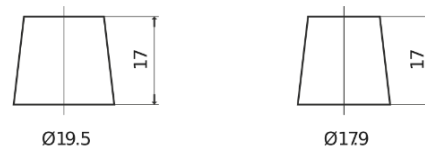

**Produktübersicht**

Batterien für Autos

**Excell EB954**

Type	EB954
Technology	Flooded
EAN/GTIN	3661024034456
Spannung	12 V
Kapazität	95.0 Ah
Kaltstartwert	760 A
Länge	306 mm
Breite	173 mm
Höhe	222 mm
Kastengröße	D31
Schaltung	ETN 0
Poltyp	EN taper post
Bodenleiste	Korean B1
Gewicht (Änderungen vorbehalten)	20.60 kg

**Schaltung**

**Poltyp**

Positive Terminal

Negative Terminal

**Bodenleiste**

Design, Merkmale und Spezifikationen können ohne vorherige Ankündigung geändert werden. Wir lehnen jede ausdrückliche oder stillschweigende Zusicherung oder Gewährleistung in Bezug auf die Daten oder Empfehlungen ab und haften in keinem Fall für Verluste oder Schäden, die angeblich daraus entstanden sind. Einige Produkte sind möglicherweise nicht auf Ihrem lokalen Markt erhältlich.