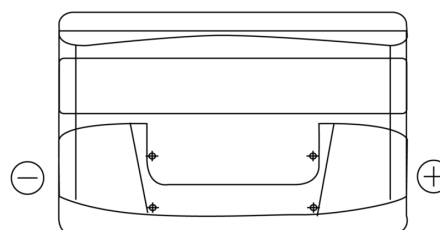

**Produktübersicht**

Batterien für Autos

**Excell EB852**

Type	EB852
Technology	Flooded
EAN/GTIN	3661024034661
Spannung	12 V
Kapazität	85.0 Ah
Kaltstartwert	760 A
Länge	353 mm
Breite	175 mm
Höhe	175 mm
Kastengröße	LB5
Schaltung	ETN 0
Poltyp	EN taper post
Bodenleiste	B13
Gewicht (Änderungen vorbehalten)	19.40 kg

**Schaltung**

**Poltyp**

Positive Terminal

Negative Terminal

**Bodenleiste**

Design, Merkmale und Spezifikationen können ohne vorherige Ankündigung geändert werden. Wir lehnen jede ausdrückliche oder stillschweigende Zusicherung oder Gewährleistung in Bezug auf die Daten oder Empfehlungen ab und haften in keinem Fall für Verluste oder Schäden, die angeblich daraus entstanden sind. Einige Produkte sind möglicherweise nicht auf Ihrem lokalen Markt erhältlich.