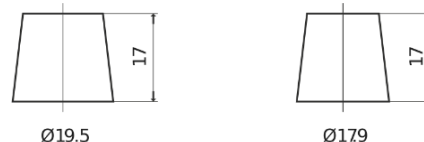

Produktübersicht

Batterien für Autos

Excell EB852

Type	EB852
Technology	Flooded
EAN/GTIN	3661024034661
Spannung	12 V
Kapazität	85.0 Ah
Kaltstartwert	760 A
Länge	353 mm
Breite	175 mm
Höhe	175 mm
Kastengröße	LB5
Schaltung	ETN 0
Poltyp	EN taper post
Bodenleiste	B13
Gewicht (Änderungen vorbehalten)	19.40 kg

Schaltung

Poltyp

Bodenleiste

Design, Merkmale und Spezifikationen können ohne vorherige Ankündigung geändert werden. Wir lehnen jede ausdrückliche oder stillschweigende Zusicherung oder Gewährleistung in Bezug auf die Daten oder Empfehlungen ab und haften in keinem Fall für Verluste oder Schäden, die angeblich daraus entstanden sind. Einige Produkte sind möglicherweise nicht auf Ihrem lokalen Markt erhältlich.