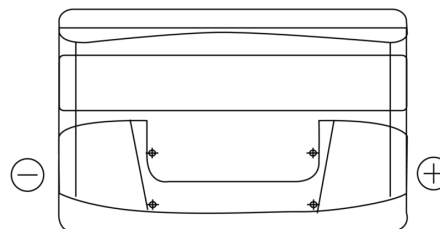

Produktübersicht

Batterien für Autos

Excell EB852

| | |
|----------------------------------|---------------|
| Type | EB852 |
| Technology | Flooded |
| EAN/GTIN | 3661024034661 |
| Spannung | 12 V |
| Kapazität | 85.0 Ah |
| Kaltstartwert | 760 A |
| Länge | 353 mm |
| Breite | 175 mm |
| Höhe | 175 mm |
| Kastengröße | LB5 |
| Schaltung | ETN 0 |
| Poltyp | EN taper post |
| Bodenleiste | B13 |
| Gewicht (Änderungen vorbehalten) | 19.40 kg |

Schaltung

Poltyp

Positive Terminal

Negative Terminal

Bodenleiste

Design, Merkmale und Spezifikationen können ohne vorherige Ankündigung geändert werden. Wir lehnen jede ausdrückliche oder stillschweigende Zusicherung oder Gewährleistung in Bezug auf die Daten oder Empfehlungen ab und haften in keinem Fall für Verluste oder Schäden, die angeblich daraus entstanden sind. Einige Produkte sind möglicherweise nicht auf Ihrem lokalen Markt erhältlich.