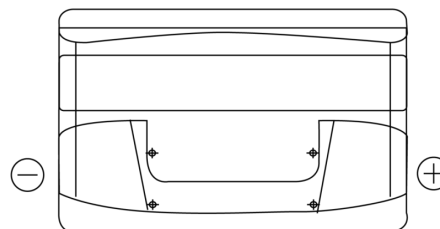

**Produktübersicht**

Batterien für Autos

**Excell EB852**

|                                  |               |
|----------------------------------|---------------|
| Type                             | EB852         |
| Technology                       | Flooded       |
| EAN/GTIN                         | 3661024034661 |
| Spannung                         | 12 V          |
| Kapazität                        | 85.0 Ah       |
| Kaltstartwert                    | 760 A         |
| Länge                            | 353 mm        |
| Breite                           | 175 mm        |
| Höhe                             | 175 mm        |
| Kastengröße                      | LB5           |
| Schaltung                        | ETN 0         |
| Poltyp                           | EN taper post |
| Bodenleiste                      | B13           |
| Gewicht (Änderungen vorbehalten) | 19.40 kg      |

**Schaltung**

**Poltyp**

Positive Terminal

Negative Terminal

**Bodenleiste**

Design, Merkmale und Spezifikationen können ohne vorherige Ankündigung geändert werden. Wir lehnen jede ausdrückliche oder stillschweigende Zusicherung oder Gewährleistung in Bezug auf die Daten oder Empfehlungen ab und haften in keinem Fall für Verluste oder Schäden, die angeblich daraus entstanden sind. Einige Produkte sind möglicherweise nicht auf Ihrem lokalen Markt erhältlich.