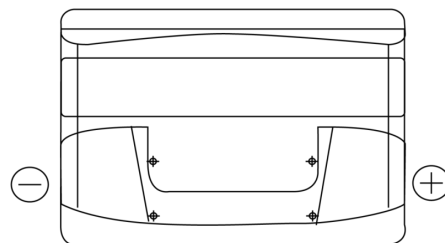

Produktübersicht

Batterien für Autos

Excell EB800

Type	EB800
Technology	Flooded
EAN/GTIN	3661024036443
Spannung	12 V
Kapazität	80.0 Ah
Kaltstartwert	640 A
Länge	315 mm
Breite	175 mm
Höhe	190 mm
Kastengröße	L04
Schaltung	ETN 0
Poltyp	EN taper post
Bodenleiste	B13
Gewicht (Änderungen vorbehalten)	19.00 kg

Schaltung

Poltyp

PositiveTerminal

NegativeTerminal

Bodenleiste

Design, Merkmale und Spezifikationen können ohne vorherige Ankündigung geändert werden. Wir lehnen jede ausdrückliche oder stillschweigende Zusicherung oder Gewährleistung in Bezug auf die Daten oder Empfehlungen ab und haften in keinem Fall für Verluste oder Schäden, die angeblich daraus entstanden sind. Einige Produkte sind möglicherweise nicht auf Ihrem lokalen Markt erhältlich.