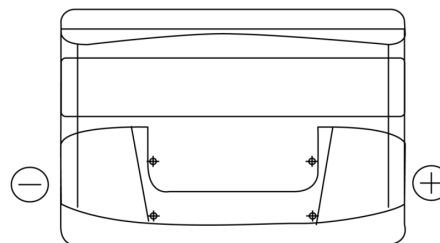

Produktübersicht

Batterien für Autos

Excell EB800

Type	EB800
Technology	Flooded
EAN/GTIN	3661024036443
Spannung	12 V
Kapazität	80.0 Ah
Kaltstartwert	640 A
Länge	315 mm
Breite	175 mm
Höhe	190 mm
Kastengröße	L04
Schaltung	ETN 0
Poltyp	EN taper post
Bodenleiste	B13
Gewicht (Änderungen vorbehalten)	19.00 kg

Schaltung

Poltyp

PositiveTerminal

NegativeTerminal

Bodenleiste

Design, Merkmale und Spezifikationen können ohne vorherige Ankündigung geändert werden. Wir lehnen jede ausdrückliche oder stillschweigende Zusicherung oder Gewährleistung in Bezug auf die Daten oder Empfehlungen ab und haften in keinem Fall für Verluste oder Schäden, die angeblich daraus entstanden sind. Einige Produkte sind möglicherweise nicht auf Ihrem lokalen Markt erhältlich.