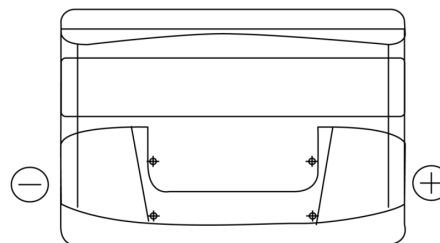

**Produktübersicht**

Batterien für Autos

**Excell EB800**

Type	EB800
Technology	Flooded
EAN/GTIN	3661024036443
Spannung	12 V
Kapazität	80.0 Ah
Kaltstartwert	640 A
Länge	315 mm
Breite	175 mm
Höhe	190 mm
Kastengröße	L04
Schaltung	ETN 0
Poltyp	EN taper post
Bodenleiste	B13
Gewicht (Änderungen vorbehalten)	19.00 kg

**Schaltung**

**Poltyp**

PositiveTerminal

NegativeTerminal

**Bodenleiste**

Design, Merkmale und Spezifikationen können ohne vorherige Ankündigung geändert werden. Wir lehnen jede ausdrückliche oder stillschweigende Zusicherung oder Gewährleistung in Bezug auf die Daten oder Empfehlungen ab und haften in keinem Fall für Verluste oder Schäden, die angeblich daraus entstanden sind. Einige Produkte sind möglicherweise nicht auf Ihrem lokalen Markt erhältlich.