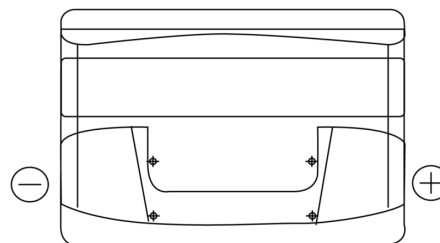

Produktübersicht

Batterien für Autos

Excell EB740

Type	EB740
Technology	Flooded
EAN/GTIN	3661024034555
Spannung	12 V
Kapazität	74.0 Ah
Kaltstartwert	680 A
Länge	278 mm
Breite	175 mm
Höhe	190 mm
Kastengröße	L03
Schaltung	ETN 0
Poltyp	EN taper post
Bodenleiste	B13
Gewicht (Änderungen vorbehalten)	16.60 kg

Schaltung

Poltyp

Bodenleiste

Design, Merkmale und Spezifikationen können ohne vorherige Ankündigung geändert werden. Wir lehnen jede ausdrückliche oder stillschweigende Zusicherung oder Gewährleistung in Bezug auf die Daten oder Empfehlungen ab und haften in keinem Fall für Verluste oder Schäden, die angeblich daraus entstanden sind. Einige Produkte sind möglicherweise nicht auf Ihrem lokalen Markt erhältlich.