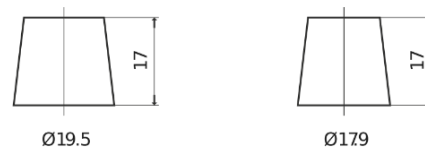

Produktübersicht

Batterien für Autos

Excell EB740

Type	EB740
Technology	Flooded
EAN/GTIN	3661024034555
Spannung	12 V
Kapazität	74.0 Ah
Kaltstartwert	680 A
Länge	278 mm
Breite	175 mm
Höhe	190 mm
Kastengröße	L03
Schaltung	ETN 0
Poltyp	EN taper post
Bodenleiste	B13
Gewicht (Änderungen vorbehalten)	16.60 kg

Schaltung

Poltyp

PositiveTerminal

NegativeTerminal

Bodenleiste

Design, Merkmale und Spezifikationen können ohne vorherige Ankündigung geändert werden. Wir lehnen jede ausdrückliche oder stillschweigende Zusicherung oder Gewährleistung in Bezug auf die Daten oder Empfehlungen ab und haften in keinem Fall für Verluste oder Schäden, die angeblich daraus entstanden sind. Einige Produkte sind möglicherweise nicht auf Ihrem lokalen Markt erhältlich.