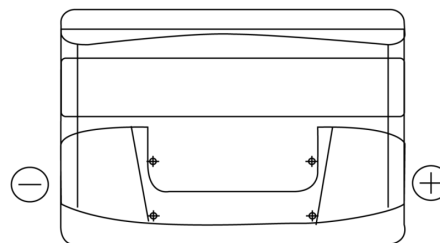

Produktübersicht

Batterien für Autos

Excell EB740

Type	EB740
Technology	Flooded
EAN/GTIN	3661024034555
Spannung	12 V
Kapazität	74.0 Ah
Kaltstartwert	680 A
Länge	278 mm
Breite	175 mm
Höhe	190 mm
Kastengröße	L03
Schaltung	ETN 0
Poltyp	EN taper post
Bodenleiste	B13
Gewicht (Änderungen vorbehalten)	16.60 kg

Schaltung

Poltyp

PositiveTerminal

NegativeTerminal

Bodenleiste

Design, Merkmale und Spezifikationen können ohne vorherige Ankündigung geändert werden. Wir lehnen jede ausdrückliche oder stillschweigende Zusicherung oder Gewährleistung in Bezug auf die Daten oder Empfehlungen ab und haften in keinem Fall für Verluste oder Schäden, die angeblich daraus entstanden sind. Einige Produkte sind möglicherweise nicht auf Ihrem lokalen Markt erhältlich.