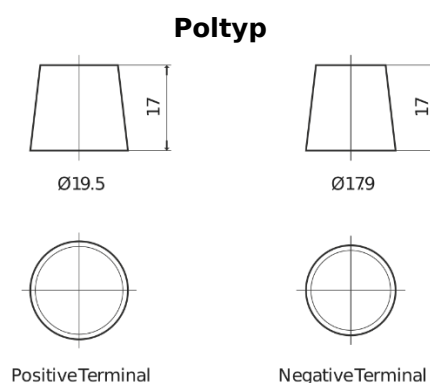

Produktübersicht

Batterien für Marine und Freizeit

Equipment ET1300

Type	ET1300
Technology	Flooded
EAN/GTIN	3661024035880
Spannung	12 V
Kapazität	180 Ah
Watt hour	1300 Wh
Länge	513 mm
Breite	223 mm
Höhe	223 mm
Kastengröße	D05
Schaltung	ETN 3
Poltyp	EN taper post
Bodenleiste	B0
Gewicht (Änderungen vorbehalten)	49.70 kg