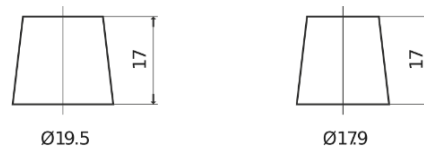

Produktübersicht

Batterien für Autos

Excell EB705

Type	EB705
Technology	Flooded
EAN/GTIN	3661024034449
Spannung	12 V
Kapazität	70.0 Ah
Kaltstartwert	540 A
Länge	270 mm
Breite	173 mm
Höhe	222 mm
Kastengröße	D26
Schaltung	ETN 1
Poltyp	EN taper post
Bodenleiste	Korean B1+B6
Gewicht (Änderungen vorbehalten)	16.10 kg

Schaltung

Poltyp

Bodenleiste

Design, Merkmale und Spezifikationen können ohne vorherige Ankündigung geändert werden. Wir lehnen jede ausdrückliche oder stillschweigende Zusicherung oder Gewährleistung in Bezug auf die Daten oder Empfehlungen ab und haften in keinem Fall für Verluste oder Schäden, die angeblich daraus entstanden sind. Einige Produkte sind möglicherweise nicht auf Ihrem lokalen Markt erhältlich.