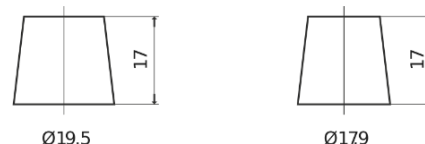

Produktübersicht

Batterien für Autos

Excell EB705

Type	EB705
Technology	Flooded
EAN/GTIN	3661024034449
Spannung	12 V
Kapazität	70.0 Ah
Kaltstartwert	540 A
Länge	270 mm
Breite	173 mm
Höhe	222 mm
Kastengröße	D26
Schaltung	ETN 1
Poltyp	EN taper post
Bodenleiste	Korean B1+B6
Gewicht (Änderungen vorbehalten)	16.10 kg

Schaltung

Poltyp

Bodenleiste

Design, Merkmale und Spezifikationen können ohne vorherige Ankündigung geändert werden. Wir lehnen jede ausdrückliche oder stillschweigende Zusicherung oder Gewährleistung in Bezug auf die Daten oder Empfehlungen ab und haften in keinem Fall für Verluste oder Schäden, die angeblich daraus entstanden sind. Einige Produkte sind möglicherweise nicht auf Ihrem lokalen Markt erhältlich.