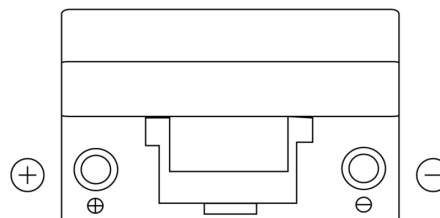

Produktübersicht

Batterien für Autos

Excell EB705

Type	EB705
Technology	Flooded
EAN/GTIN	3661024034449
Spannung	12 V
Kapazität	70.0 Ah
Kaltstartwert	540 A
Länge	270 mm
Breite	173 mm
Höhe	222 mm
Kastengröße	D26
Schaltung	ETN 1
Poltyp	EN taper post
Bodenleiste	Korean B1+B6
Gewicht (Änderungen vorbehalten)	16.10 kg

Schaltung

Poltyp

Bodenleiste

Design, Merkmale und Spezifikationen können ohne vorherige Ankündigung geändert werden. Wir lehnen jede ausdrückliche oder stillschweigende Zusicherung oder Gewährleistung in Bezug auf die Daten oder Empfehlungen ab und haften in keinem Fall für Verluste oder Schäden, die angeblich daraus entstanden sind. Einige Produkte sind möglicherweise nicht auf Ihrem lokalen Markt erhältlich.