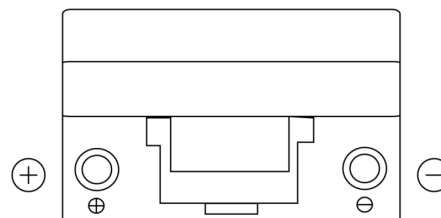

Produktübersicht

Batterien für Autos

Excell EB705

Type	EB705
Technology	Flooded
EAN/GTIN	3661024034449
Spannung	12 V
Kapazität	70.0 Ah
Kaltstartwert	540 A
Länge	270 mm
Breite	173 mm
Höhe	222 mm
Kastengröße	D26
Schaltung	ETN 1
Poltyp	EN taper post
Bodenleiste	Korean B1+B6
Gewicht (Änderungen vorbehalten)	16.10 kg

Schaltung

Poltyp

Positive Terminal

Negative Terminal

Bodenleiste

Design, Merkmale und Spezifikationen können ohne vorherige Ankündigung geändert werden. Wir lehnen jede ausdrückliche oder stillschweigende Zusicherung oder Gewährleistung in Bezug auf die Daten oder Empfehlungen ab und haften in keinem Fall für Verluste oder Schäden, die angeblich daraus entstanden sind. Einige Produkte sind möglicherweise nicht auf Ihrem lokalen Markt erhältlich.