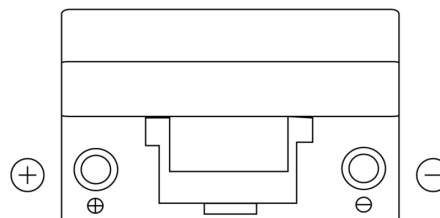

Produktübersicht

Batterien für Autos

Excell EB705

Type	EB705
Technology	Flooded
EAN/GTIN	3661024034449
Spannung	12 V
Kapazität	70.0 Ah
Kaltstartwert	540 A
Länge	270 mm
Breite	173 mm
Höhe	222 mm
Kastengröße	D26
Schaltung	ETN 1
Poltyp	EN taper post
Bodenleiste	Korean B1+B6
Gewicht (Änderungen vorbehalten)	16.10 kg

Schaltung

Poltyp

Positive Terminal

Negative Terminal

Bodenleiste

Design, Merkmale und Spezifikationen können ohne vorherige Ankündigung geändert werden. Wir lehnen jede ausdrückliche oder stillschweigende Zusicherung oder Gewährleistung in Bezug auf die Daten oder Empfehlungen ab und haften in keinem Fall für Verluste oder Schäden, die angeblich daraus entstanden sind. Einige Produkte sind möglicherweise nicht auf Ihrem lokalen Markt erhältlich.