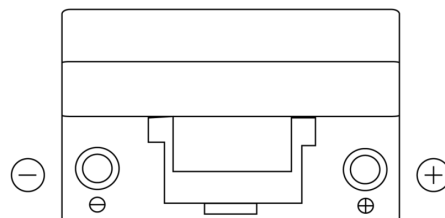

Produktübersicht

Batterien für Autos

Excell EB704

Type	EB704
Technology	Flooded
EAN/GTIN	3661024034432
Spannung	12 V
Kapazität	70.0 Ah
Kaltstartwert	540 A
Länge	270 mm
Breite	173 mm
Höhe	222 mm
Kastengröße	D26
Schaltung	ETN 0
Poltyp	EN taper post
Bodenleiste	Korean B1+B6
Gewicht (Änderungen vorbehalten)	16.10 kg

Schaltung

Poltyp

Bodenleiste

Design, Merkmale und Spezifikationen können ohne vorherige Ankündigung geändert werden. Wir lehnen jede ausdrückliche oder stillschweigende Zusicherung oder Gewährleistung in Bezug auf die Daten oder Empfehlungen ab und haften in keinem Fall für Verluste oder Schäden, die angeblich daraus entstanden sind. Einige Produkte sind möglicherweise nicht auf Ihrem lokalen Markt erhältlich.