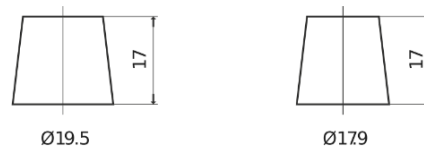

Produktübersicht

Batterien für Autos

Excell EB704

Type	EB704
Technology	Flooded
EAN/GTIN	3661024034432
Spannung	12 V
Kapazität	70.0 Ah
Kaltstartwert	540 A
Länge	270 mm
Breite	173 mm
Höhe	222 mm
Kastengröße	D26
Schaltung	ETN 0
Poltyp	EN taper post
Bodenleiste	Korean B1+B6
Gewicht (Änderungen vorbehalten)	16.10 kg

Schaltung

Poltyp

Bodenleiste

Design, Merkmale und Spezifikationen können ohne vorherige Ankündigung geändert werden. Wir lehnen jede ausdrückliche oder stillschweigende Zusicherung oder Gewährleistung in Bezug auf die Daten oder Empfehlungen ab und haften in keinem Fall für Verluste oder Schäden, die angeblich daraus entstanden sind. Einige Produkte sind möglicherweise nicht auf Ihrem lokalen Markt erhältlich.