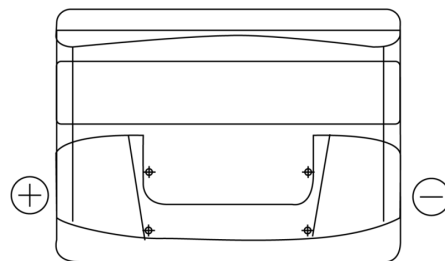

Produktübersicht

Batterien für Autos

Excell EB621

Type	EB621
Technology	Flooded
EAN/GTIN	3661024034548
Spannung	12 V
Kapazität	62.0 Ah
Kaltstartwert	540 A
Länge	242 mm
Breite	175 mm
Höhe	190 mm
Kastengröße	L02
Schaltung	ETN 1
Poltyp	EN taper post
Bodenleiste	B13
Gewicht (Änderungen vorbehalten)	14.20 kg

Schaltung

Poltyp

Positive Terminal

Negative Terminal

Bodenleiste

Design, Merkmale und Spezifikationen können ohne vorherige Ankündigung geändert werden. Wir lehnen jede ausdrückliche oder stillschweigende Zusicherung oder Gewährleistung in Bezug auf die Daten oder Empfehlungen ab und haften in keinem Fall für Verluste oder Schäden, die angeblich daraus entstanden sind. Einige Produkte sind möglicherweise nicht auf Ihrem lokalen Markt erhältlich.