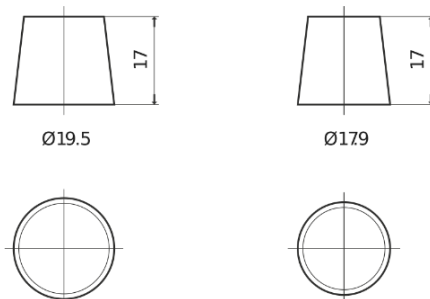

Produktübersicht

Batterien für Autos

Excell EB621

Type	EB621
Technology	Flooded
EAN/GTIN	3661024034548
Spannung	12 V
Kapazität	62.0 Ah
Kaltstartwert	540 A
Länge	242 mm
Breite	175 mm
Höhe	190 mm
Kastengröße	L02
Schaltung	ETN 1
Poltyp	EN taper post
Bodenleiste	B13
Gewicht (Änderungen vorbehalten)	14.20 kg

Schaltung

Poltyp

Positive Terminal

Negative Terminal

Bodenleiste

Design, Merkmale und Spezifikationen können ohne vorherige Ankündigung geändert werden. Wir lehnen jede ausdrückliche oder stillschweigende Zusicherung oder Gewährleistung in Bezug auf die Daten oder Empfehlungen ab und haften in keinem Fall für Verluste oder Schäden, die angeblich daraus entstanden sind. Einige Produkte sind möglicherweise nicht auf Ihrem lokalen Markt erhältlich.