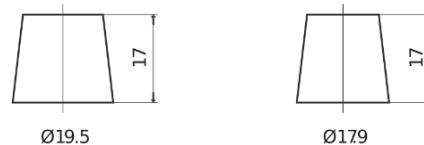

Produktübersicht

Batterien für Autos

Excell EB620

Type	EB620
Technology	Flooded
EAN/GTIN	3661024034531
Spannung	12 V
Kapazität	62.0 Ah
Kaltstartwert	540 A
Länge	242 mm
Breite	175 mm
Höhe	190 mm
Kastengröße	L02
Schaltung	ETN 0
Poltyp	EN taper post
Bodenleiste	B13
Gewicht (Änderungen vorbehalten)	14.20 kg

Schaltung

Poltyp

Bodenleiste

Design, Merkmale und Spezifikationen können ohne vorherige Ankündigung geändert werden. Wir lehnen jede ausdrückliche oder stillschweigende Zusicherung oder Gewährleistung in Bezug auf die Daten oder Empfehlungen ab und haften in keinem Fall für Verluste oder Schäden, die angeblich daraus entstanden sind. Einige Produkte sind möglicherweise nicht auf Ihrem lokalen Markt erhältlich.