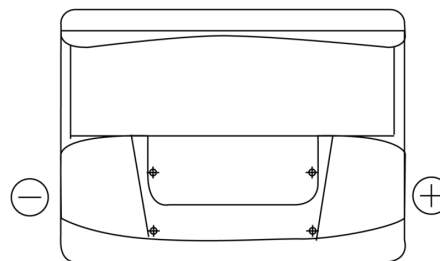

Produktübersicht

Batterien für Autos

Excell EB620

Type	EB620
Technology	Flooded
EAN/GTIN	3661024034531
Spannung	12 V
Kapazität	62.0 Ah
Kaltstartwert	540 A
Länge	242 mm
Breite	175 mm
Höhe	190 mm
Kastengröße	L02
Schaltung	ETN 0
Poltyp	EN taper post
Bodenleiste	B13
Gewicht (Änderungen vorbehalten)	14.20 kg

Schaltung

Poltyp

Bodenleiste

Design, Merkmale und Spezifikationen können ohne vorherige Ankündigung geändert werden. Wir lehnen jede ausdrückliche oder stillschweigende Zusicherung oder Gewährleistung in Bezug auf die Daten oder Empfehlungen ab und haften in keinem Fall für Verluste oder Schäden, die angeblich daraus entstanden sind. Einige Produkte sind möglicherweise nicht auf Ihrem lokalen Markt erhältlich.