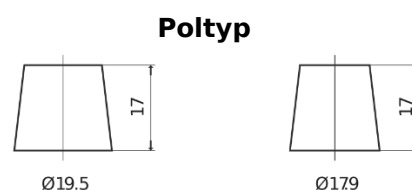

Produktübersicht

Batterien für Marine und Freizeit

Dual AGM EP1500

Type	EP1500
Technology	AGM
EAN/GTIN	3661024035941
Spannung	12 V
Kapazität	180 Ah
Kaltstartwert	900 A
Watt hour	1500 Wh
Länge	513 mm
Breite	223 mm
Höhe	223 mm
Kastengröße	D05
Schaltung	ETN 3
Poltyp	EN taper post
Bodenleiste	B0
Gewicht (Änderungen vorbehalten)	50.00 kg