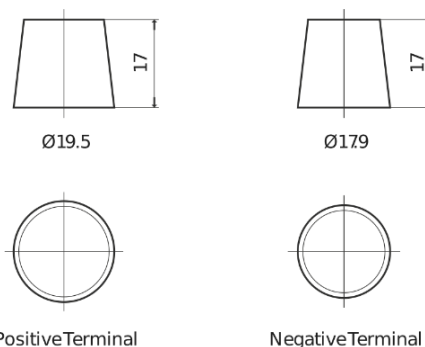

Poltyp

Bodenleiste

Design, Merkmale und Spezifikationen können ohne vorherige Ankündigung geändert werden. Wir lehnen jede ausdrückliche oder stillschweigende Zusicherung oder Gewährleistung in Bezug auf die Daten oder Empfehlungen ab und haften in keinem Fall für Verluste oder Schäden, die angeblich daraus entstanden sind. Einige Produkte sind möglicherweise nicht auf Ihrem lokalen Markt erhältlich.