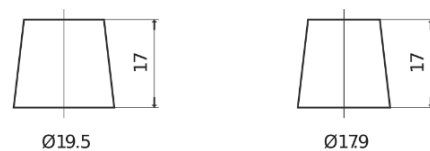

Produktübersicht

Batterien für Autos

Excell EB604

Type	EB604
Technology	Flooded
EAN/GTIN	3661024034418
Spannung	12 V
Kapazität	60.0 Ah
Kaltstartwert	480 A
Länge	230 mm
Breite	173 mm
Höhe	222 mm
Kastengröße	D23
Schaltung	ETN 0
Poltyp	EN taper post
Bodenleiste	Korean B1
Gewicht (Änderungen vorbehalten)	14.60 kg

Schaltung

Poltyp

Positive Terminal

Negative Terminal

Bodenleiste

Design, Merkmale und Spezifikationen können ohne vorherige Ankündigung geändert werden. Wir lehnen jede ausdrückliche oder stillschweigende Zusicherung oder Gewährleistung in Bezug auf die Daten oder Empfehlungen ab und haften in keinem Fall für Verluste oder Schäden, die angeblich daraus entstanden sind. Einige Produkte sind möglicherweise nicht auf Ihrem lokalen Markt erhältlich.