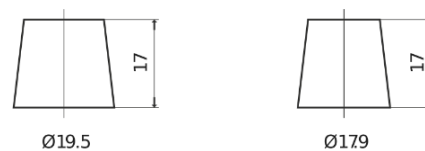

Produktübersicht

Batterien für Autos

Excell EB604

Type	EB604
Technology	Flooded
EAN/GTIN	3661024034418
Spannung	12 V
Kapazität	60.0 Ah
Kaltstartwert	480 A
Länge	230 mm
Breite	173 mm
Höhe	222 mm
Kastengröße	D23
Schaltung	ETN 0
Poltyp	EN taper post
Bodenleiste	Korean B1
Gewicht (Änderungen vorbehalten)	14.60 kg

Schaltung

Poltyp

Bodenleiste

Design, Merkmale und Spezifikationen können ohne vorherige Ankündigung geändert werden. Wir lehnen jede ausdrückliche oder stillschweigende Zusicherung oder Gewährleistung in Bezug auf die Daten oder Empfehlungen ab und haften in keinem Fall für Verluste oder Schäden, die angeblich daraus entstanden sind. Einige Produkte sind möglicherweise nicht auf Ihrem lokalen Markt erhältlich.