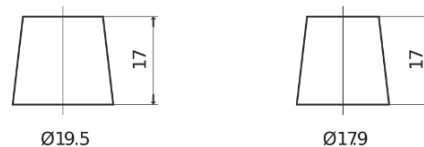

Poltyp

Positive Terminal

Negative Terminal