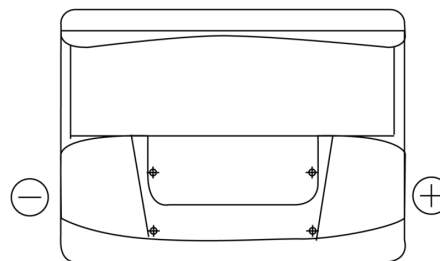

**Produktübersicht**

Batterien für Autos

**Excell EB602**

|                                  |               |
|----------------------------------|---------------|
| Type                             | EB602         |
| Technology                       | Flooded       |
| EAN/GTIN                         | 3661024034630 |
| Spannung                         | 12 V          |
| Kapazität                        | 60.0 Ah       |
| Kaltstartwert                    | 540 A         |
| Länge                            | 242 mm        |
| Breite                           | 175 mm        |
| Höhe                             | 175 mm        |
| Kastengröße                      | LB2           |
| Schaltung                        | ETN 0         |
| Poltyp                           | EN taper post |
| Bodenleiste                      | B13           |
| Gewicht (Änderungen vorbehalten) | 12.90 kg      |

**Schaltung**

**Poltyp**

Positive Terminal

Negative Terminal

**Bodenleiste**

Design, Merkmale und Spezifikationen können ohne vorherige Ankündigung geändert werden. Wir lehnen jede ausdrückliche oder stillschweigende Zusicherung oder Gewährleistung in Bezug auf die Daten oder Empfehlungen ab und haften in keinem Fall für Verluste oder Schäden, die angeblich daraus entstanden sind. Einige Produkte sind möglicherweise nicht auf Ihrem lokalen Markt erhältlich.