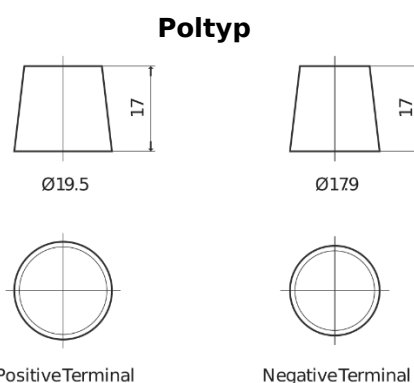

**Produktübersicht**

Batterien für Lastkraftwagen, Busse, Bauwesen, Landwirtschaft

**PowerPRO Agri&Construction EJ1523**

Type	EJ1523
Technology	Flooded
EAN/GTIN	3661024036900
Spannung	12 V
Kapazität	152 Ah
Kaltstartwert	1130 A
Länge	513 mm
Breite	189 mm
Höhe	223 mm
Kastengröße	D04
Schaltung	ETN 3
Poltyp	EN taper post
Bodenleiste	B0
Gewicht (Änderungen vorbehalten)	40.30 kg