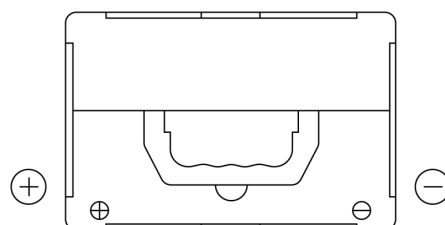

### Excell EB558

Type	EB558
Technology	Flooded
EAN/GTIN	3661024037419
Spannung	12 V
Kapazität	55.0 Ah
Kaltstartwert	620 A
Länge	230 mm
Breite	180 mm
Höhe	186 mm
Kastengröße	G75
Schaltung	ETN 1
Poltyp	SAE S 3/8" side Terminal
Bodenleiste	B7
Gewicht (Änderungen vorbehalten)	14.20 kg