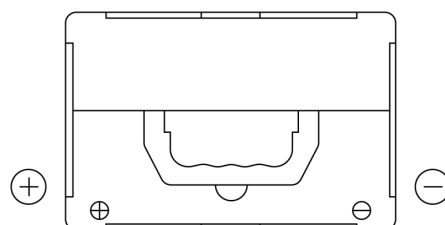

Produktübersicht

Batterien für Autos

Excell EB558

Type	EB558
Technology	Flooded
EAN/GTIN	3661024037419
Spannung	12 V
Kapazität	55.0 Ah
Kaltstartwert	620 A
Länge	230 mm
Breite	180 mm
Höhe	186 mm
Kastengröße	G75
Schaltung	ETN 1
Poltyp	SAE S 3/8" side Terminal
Bodenleiste	B7
Gewicht (Änderungen vorbehalten)	14.20 kg

Schaltung

Poltyp

Bodenleiste

Design, Merkmale und Spezifikationen können ohne vorherige Ankündigung geändert werden. Wir lehnen jede ausdrückliche oder stillschweigende Zusicherung oder Gewährleistung in Bezug auf die Daten oder Empfehlungen ab und haften in keinem Fall für Verluste oder Schäden, die angeblich daraus entstanden sind. Einige Produkte sind möglicherweise nicht auf Ihrem lokalen Markt erhältlich.