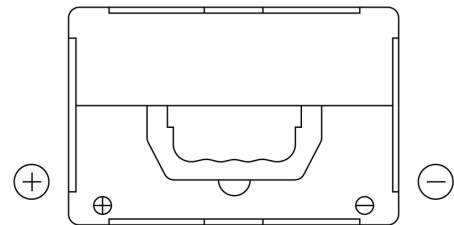

Produktübersicht

Batterien für Autos

Excell EB558

Type	EB558
Technology	Flooded
EAN/GTIN	3661024037419
Spannung	12 V
Kapazität	55.0 Ah
Kaltstartwert	620 A
Länge	230 mm
Breite	180 mm
Höhe	186 mm
Kastengröße	G75
Schaltung	ETN 1
Poltyp	SAE S 3/8" side Terminal
Bodenleiste	B7
Gewicht (Änderungen vorbehalten)	14.20 kg

Schaltung

Poltyp

Bodenleiste

Design, Merkmale und Spezifikationen können ohne vorherige Ankündigung geändert werden. Wir lehnen jede ausdrückliche oder stillschweigende Zusicherung oder Gewährleistung in Bezug auf die Daten oder Empfehlungen ab und haften in keinem Fall für Verluste oder Schäden, die angeblich daraus entstanden sind. Einige Produkte sind möglicherweise nicht auf Ihrem lokalen Markt erhältlich.