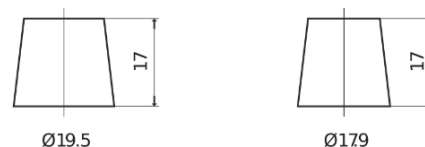

Produktübersicht

Batterien für Autos

Excell EB504

Type	EB504
Technology	Flooded
EAN/GTIN	3661024034401
Spannung	12 V
Kapazität	50.0 Ah
Kaltstartwert	360 A
Länge	200 mm
Breite	173 mm
Höhe	222 mm
Kastengröße	D20
Schaltung	ETN 0
Poltyp	EN taper post
Bodenleiste	Korean B1
Gewicht (Änderungen vorbehalten)	12.90 kg

Schaltung

Poltyp

Positive Terminal

Negative Terminal

Bodenleiste

Design, Merkmale und Spezifikationen können ohne vorherige Ankündigung geändert werden. Wir lehnen jede ausdrückliche oder stillschweigende Zusicherung oder Gewährleistung in Bezug auf die Daten oder Empfehlungen ab und haften in keinem Fall für Verluste oder Schäden, die angeblich daraus entstanden sind. Einige Produkte sind möglicherweise nicht auf Ihrem lokalen Markt erhältlich.