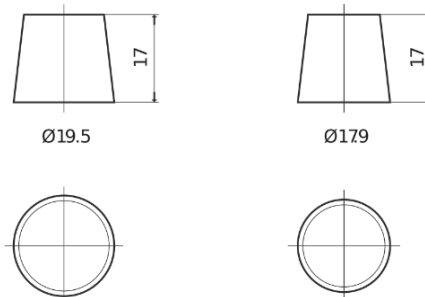

Produktübersicht

Batterien für Autos

Excell EB500

Type	EB500
Technology	Flooded
EAN/GTIN	3661024034517
Spannung	12 V
Kapazität	50.0 Ah
Kaltstartwert	450 A
Länge	207 mm
Breite	175 mm
Höhe	190 mm
Kastengröße	L01
Schaltung	ETN 0
Poltyp	EN taper post
Bodenleiste	B13
Gewicht (Änderungen vorbehalten)	12.20 kg

Schaltung

Poltyp

Positive Terminal

Negative Terminal

Bodenleiste

Design, Merkmale und Spezifikationen können ohne vorherige Ankündigung geändert werden. Wir lehnen jede ausdrückliche oder stillschweigende Zusicherung oder Gewährleistung in Bezug auf die Daten oder Empfehlungen ab und haften in keinem Fall für Verluste oder Schäden, die angeblich daraus entstanden sind. Einige Produkte sind möglicherweise nicht auf Ihrem lokalen Markt erhältlich.