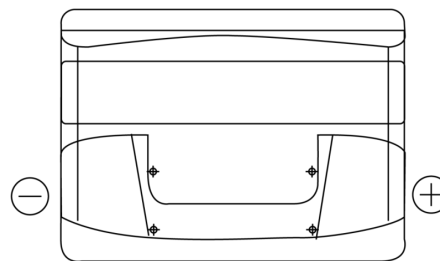

Produktübersicht

Batterien für Autos

Excell EB500

Type	EB500
Technology	Flooded
EAN/GTIN	3661024034517
Spannung	12 V
Kapazität	50.0 Ah
Kaltstartwert	450 A
Länge	207 mm
Breite	175 mm
Höhe	190 mm
Kastengröße	L01
Schaltung	ETN 0
Poltyp	EN taper post
Bodenleiste	B13
Gewicht (Änderungen vorbehalten)	12.20 kg

Schaltung

Poltyp

Positive Terminal

Negative Terminal

Bodenleiste

Design, Merkmale und Spezifikationen können ohne vorherige Ankündigung geändert werden. Wir lehnen jede ausdrückliche oder stillschweigende Zusicherung oder Gewährleistung in Bezug auf die Daten oder Empfehlungen ab und haften in keinem Fall für Verluste oder Schäden, die angeblich daraus entstanden sind. Einige Produkte sind möglicherweise nicht auf Ihrem lokalen Markt erhältlich.