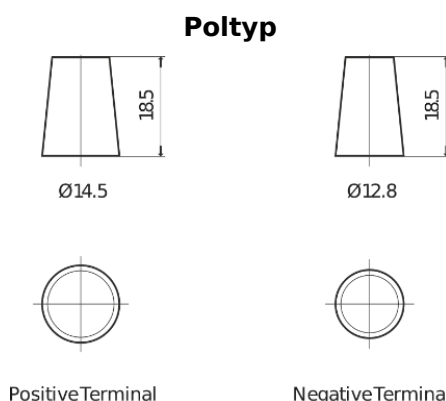

Produktübersicht

Batterien für Autos

Excell EB456

| | |
|----------------------------------|----------------|
| Type | EB456 |
| Technology | Flooded |
| EAN/GTIN | 3661024034357 |
| Spannung | 12 V |
| Kapazität | 45.0 Ah |
| Kaltstartwert | 330 A |
| Länge | 237 mm |
| Breite | 127 mm |
| Höhe | 227 mm |
| Kastengröße | B24 |
| Schaltung | ETN 0 |
| Poltyp | JIS taper post |
| Bodenleiste | B0 |
| Gewicht (Änderungen vorbehalten) | 11.40 kg |