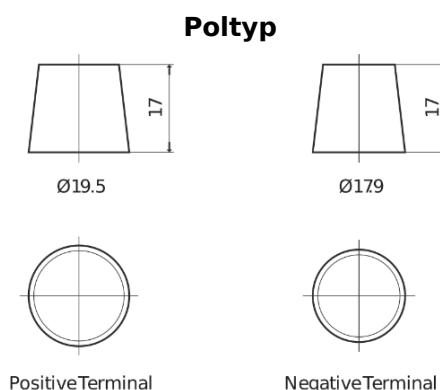

Produktübersicht

Batterien für Autos

Excell EB455

Type	EB455
Technology	Flooded
EAN/GTIN	3661024034388
Spannung	12 V
Kapazität	45.0 Ah
Kaltstartwert	330 A
Länge	237 mm
Breite	127 mm
Höhe	227 mm
Kastengröße	B24
Schaltung	ETN 1
Poltyp	EN taper post
Bodenleiste	B0
Gewicht (Änderungen vorbehalten)	11.40 kg