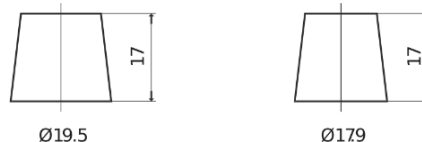

Produktübersicht

Batterien für Autos

Excell EB455

Type	EB455
Technology	Flooded
EAN/GTIN	3661024034388
Spannung	12 V
Kapazität	45.0 Ah
Kaltstartwert	330 A
Länge	237 mm
Breite	127 mm
Höhe	227 mm
Kastengröße	B24
Schaltung	ETN 1
Poltyp	EN taper post
Bodenleiste	B0
Gewicht (Änderungen vorbehalten)	11.40 kg

Schaltung

Poltyp

Bodenleiste

Design, Merkmale und Spezifikationen können ohne vorherige Ankündigung geändert werden. Wir lehnen jede ausdrückliche oder stillschweigende Zusicherung oder Gewährleistung in Bezug auf die Daten oder Empfehlungen ab und haften in keinem Fall für Verluste oder Schäden, die angeblich daraus entstanden sind. Einige Produkte sind möglicherweise nicht auf Ihrem lokalen Markt erhältlich.