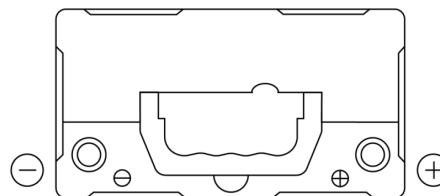

**Produktübersicht**

Batterien für Autos

**Excell EB454**

Type	EB454
Technology	Flooded
EAN/GTIN	3661024034371
Spannung	12 V
Kapazität	45.0 Ah
Kaltstartwert	330 A
Länge	237 mm
Breite	127 mm
Höhe	227 mm
Kastengröße	B24
Schaltung	ETN 0
Poltyp	EN taper post
Bodenleiste	B0
Gewicht (Änderungen vorbehalten)	11.40 kg

**Schaltung**

**Poltyp**

Positive Terminal

Negative Terminal

**Bodenleiste**

Design, Merkmale und Spezifikationen können ohne vorherige Ankündigung geändert werden. Wir lehnen jede ausdrückliche oder stillschweigende Zusicherung oder Gewährleistung in Bezug auf die Daten oder Empfehlungen ab und haften in keinem Fall für Verluste oder Schäden, die angeblich daraus entstanden sind. Einige Produkte sind möglicherweise nicht auf Ihrem lokalen Markt erhältlich.