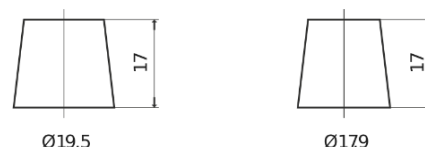

Produktübersicht

Batterien für Autos

Excell EB454

Type	EB454
Technology	Flooded
EAN/GTIN	3661024034371
Spannung	12 V
Kapazität	45.0 Ah
Kaltstartwert	330 A
Länge	237 mm
Breite	127 mm
Höhe	227 mm
Kastengröße	B24
Schaltung	ETN 0
Poltyp	EN taper post
Bodenleiste	B0
Gewicht (Änderungen vorbehalten)	11.40 kg

Schaltung

Poltyp

Bodenleiste

Design, Merkmale und Spezifikationen können ohne vorherige Ankündigung geändert werden. Wir lehnen jede ausdrückliche oder stillschweigende Zusicherung oder Gewährleistung in Bezug auf die Daten oder Empfehlungen ab und haften in keinem Fall für Verluste oder Schäden, die angeblich daraus entstanden sind. Einige Produkte sind möglicherweise nicht auf Ihrem lokalen Markt erhältlich.