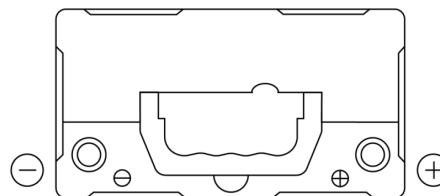

Produktübersicht

Batterien für Autos

Excell EB454

Type	EB454
Technology	Flooded
EAN/GTIN	3661024034371
Spannung	12 V
Kapazität	45.0 Ah
Kaltstartwert	330 A
Länge	237 mm
Breite	127 mm
Höhe	227 mm
Kastengröße	B24
Schaltung	ETN 0
Poltyp	EN taper post
Bodenleiste	B0
Gewicht (Änderungen vorbehalten)	11.40 kg

Schaltung

Poltyp

Positive Terminal

Negative Terminal

Bodenleiste

Design, Merkmale und Spezifikationen können ohne vorherige Ankündigung geändert werden. Wir lehnen jede ausdrückliche oder stillschweigende Zusicherung oder Gewährleistung in Bezug auf die Daten oder Empfehlungen ab und haften in keinem Fall für Verluste oder Schäden, die angeblich daraus entstanden sind. Einige Produkte sind möglicherweise nicht auf Ihrem lokalen Markt erhältlich.