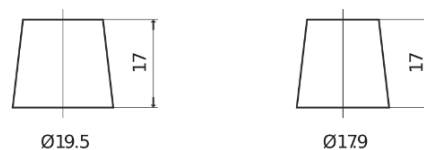

Produktübersicht

Batterien für Autos

Excell EB454

Type	EB454
Technology	Flooded
EAN/GTIN	3661024034371
Spannung	12 V
Kapazität	45.0 Ah
Kaltstartwert	330 A
Länge	237 mm
Breite	127 mm
Höhe	227 mm
Kastengröße	B24
Schaltung	ETN 0
Poltyp	EN taper post
Bodenleiste	B0
Gewicht (Änderungen vorbehalten)	11.40 kg

Schaltung

Poltyp

Bodenleiste

Design, Merkmale und Spezifikationen können ohne vorherige Ankündigung geändert werden. Wir lehnen jede ausdrückliche oder stillschweigende Zusicherung oder Gewährleistung in Bezug auf die Daten oder Empfehlungen ab und haften in keinem Fall für Verluste oder Schäden, die angeblich daraus entstanden sind. Einige Produkte sind möglicherweise nicht auf Ihrem lokalen Markt erhältlich.