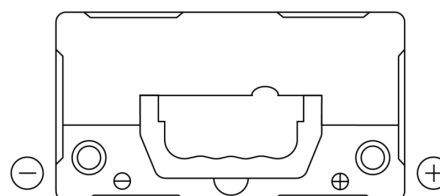

**Produktübersicht**

Batterien für Autos

**Excell EB454**

Type	EB454
Technology	Flooded
EAN/GTIN	3661024034371
Spannung	12 V
Kapazität	45.0 Ah
Kaltstartwert	330 A
Länge	237 mm
Breite	127 mm
Höhe	227 mm
Kastengröße	B24
Schaltung	ETN 0
Poltyp	EN taper post
Bodenleiste	B0
Gewicht (Änderungen vorbehalten)	11.40 kg

**Schaltung**

**Poltyp**

Positive Terminal

Negative Terminal

**Bodenleiste**

Design, Merkmale und Spezifikationen können ohne vorherige Ankündigung geändert werden. Wir lehnen jede ausdrückliche oder stillschweigende Zusicherung oder Gewährleistung in Bezug auf die Daten oder Empfehlungen ab und haften in keinem Fall für Verluste oder Schäden, die angeblich daraus entstanden sind. Einige Produkte sind möglicherweise nicht auf Ihrem lokalen Markt erhältlich.