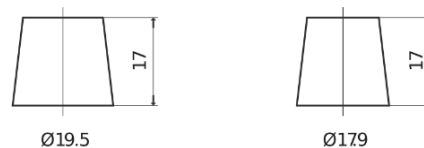

Produktübersicht

Batterien für Autos

Excell EB454

Type	EB454
Technology	Flooded
EAN/GTIN	3661024034371
Spannung	12 V
Kapazität	45.0 Ah
Kaltstartwert	330 A
Länge	237 mm
Breite	127 mm
Höhe	227 mm
Kastengröße	B24
Schaltung	ETN 0
Poltyp	EN taper post
Bodenleiste	B0
Gewicht (Änderungen vorbehalten)	11.40 kg

Schaltung

Poltyp

Bodenleiste

Design, Merkmale und Spezifikationen können ohne vorherige Ankündigung geändert werden. Wir lehnen jede ausdrückliche oder stillschweigende Zusicherung oder Gewährleistung in Bezug auf die Daten oder Empfehlungen ab und haften in keinem Fall für Verluste oder Schäden, die angeblich daraus entstanden sind. Einige Produkte sind möglicherweise nicht auf Ihrem lokalen Markt erhältlich.