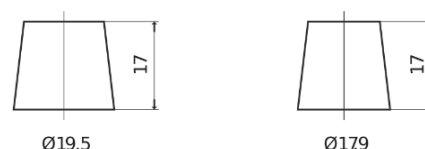

Produktübersicht

Batterien für Autos

Excell EB454

Type	EB454
Technology	Flooded
EAN/GTIN	3661024034371
Spannung	12 V
Kapazität	45.0 Ah
Kaltstartwert	330 A
Länge	237 mm
Breite	127 mm
Höhe	227 mm
Kastengröße	B24
Schaltung	ETN 0
Poltyp	EN taper post
Bodenleiste	B0
Gewicht (Änderungen vorbehalten)	11.40 kg

Schaltung

Poltyp

Bodenleiste

Design, Merkmale und Spezifikationen können ohne vorherige Ankündigung geändert werden. Wir lehnen jede ausdrückliche oder stillschweigende Zusicherung oder Gewährleistung in Bezug auf die Daten oder Empfehlungen ab und haften in keinem Fall für Verluste oder Schäden, die angeblich daraus entstanden sind. Einige Produkte sind möglicherweise nicht auf Ihrem lokalen Markt erhältlich.