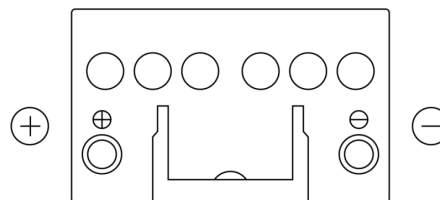

Produktübersicht

Batterien für Autos

Excell EB451

Type	EB451
Technology	Flooded
EAN/GTIN	3661024034487
Spannung	12 V
Kapazität	45.0 Ah
Kaltstartwert	330 A
Länge	220 mm
Breite	135 mm
Höhe	225 mm
Kastengröße	E02
Schaltung	ETN 1
Poltyp	EN taper post
Bodenleiste	B1
Gewicht (Änderungen vorbehalten)	12.50 kg

Schaltung

Poltyp

Positive Terminal

Negative Terminal

Bodenleiste

Design, Merkmale und Spezifikationen können ohne vorherige Ankündigung geändert werden. Wir lehnen jede ausdrückliche oder stillschweigende Zusicherung oder Gewährleistung in Bezug auf die Daten oder Empfehlungen ab und haften in keinem Fall für Verluste oder Schäden, die angeblich daraus entstanden sind. Einige Produkte sind möglicherweise nicht auf Ihrem lokalen Markt erhältlich.