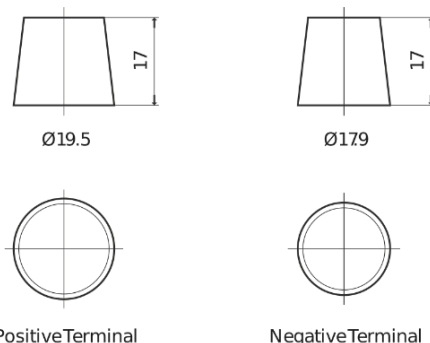

Poltyp

Bodenleiste

Design, Merkmale und Spezifikationen können ohne vorherige Ankündigung geändert werden. Wir lehnen jede ausdrückliche oder stillschweigende Zusicherung oder Gewährleistung in Bezug auf die Daten oder Empfehlungen ab und haften in keinem Fall für Verluste oder Schäden, die angeblich daraus entstanden sind. Einige Produkte sind möglicherweise nicht auf Ihrem lokalen Markt erhältlich.