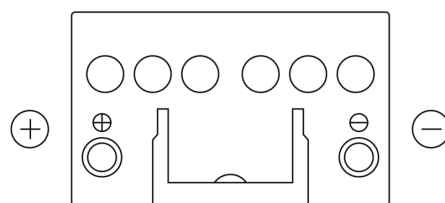

Produktübersicht

Batterien für Autos

Excell EB451

Type	EB451
Technology	Flooded
EAN/GTIN	3661024034487
Spannung	12 V
Kapazität	45.0 Ah
Kaltstartwert	330 A
Länge	220 mm
Breite	135 mm
Höhe	225 mm
Kastengröße	E02
Schaltung	ETN 1
Poltyp	EN taper post
Bodenleiste	B1
Gewicht (Änderungen vorbehalten)	12.50 kg

Schaltung

Poltyp

Bodenleiste

Design, Merkmale und Spezifikationen können ohne vorherige Ankündigung geändert werden. Wir lehnen jede ausdrückliche oder stillschweigende Zusicherung oder Gewährleistung in Bezug auf die Daten oder Empfehlungen ab und haften in keinem Fall für Verluste oder Schäden, die angeblich daraus entstanden sind. Einige Produkte sind möglicherweise nicht auf Ihrem lokalen Markt erhältlich.