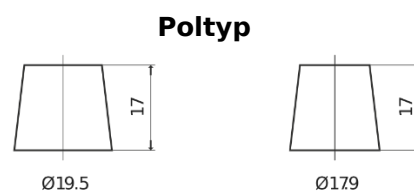

**Produktübersicht**

Batterien für Lastkraftwagen, Busse, Bauwesen, Landwirtschaft

**StrongPRO EFB+ EE1403**

Type	EE1403
Technology	EFB
EAN/GTIN	3661024035248
Spannung	12 V
Kapazität	140 Ah
Kaltstartwert	800 A
Länge	513 mm
Breite	189 mm
Höhe	223 mm
Kastengröße	D04
Schaltung	ETN 3
Poltyp	EN taper post
Bodenleiste	B0
Gewicht (Änderungen vorbehalten)	38.20 kg