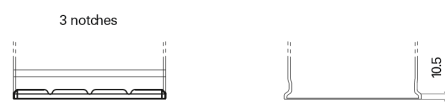

Bodenleiste

Design, Merkmale und Spezifikationen können ohne vorherige Ankündigung geändert werden. Wir lehnen jede ausdrückliche oder stillschweigende Zusicherung oder Gewährleistung in Bezug auf die Daten oder Empfehlungen ab und haften in keinem Fall für Verluste oder Schäden, die angeblich daraus entstanden sind. Einige Produkte sind möglicherweise nicht auf Ihrem lokalen Markt erhältlich.