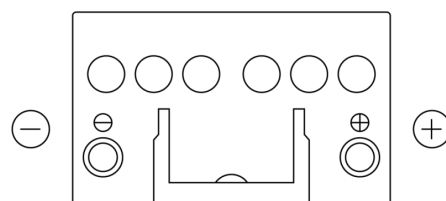

Produktübersicht

Batterien für Autos

Excell EB450

Type	EB450
Technology	Flooded
EAN/GTIN	3661024034494
Spannung	12 V
Kapazität	45.0 Ah
Kaltstartwert	330 A
Länge	220 mm
Breite	135 mm
Höhe	225 mm
Kastengröße	E02
Schaltung	ETN 0
Poltyp	EN taper post
Bodenleiste	B1
Gewicht (Änderungen vorbehalten)	12.50 kg

Schaltung

Poltyp

Bodenleiste

Design, Merkmale und Spezifikationen können ohne vorherige Ankündigung geändert werden. Wir lehnen jede ausdrückliche oder stillschweigende Zusicherung oder Gewährleistung in Bezug auf die Daten oder Empfehlungen ab und haften in keinem Fall für Verluste oder Schäden, die angeblich daraus entstanden sind. Einige Produkte sind möglicherweise nicht auf Ihrem lokalen Markt erhältlich.