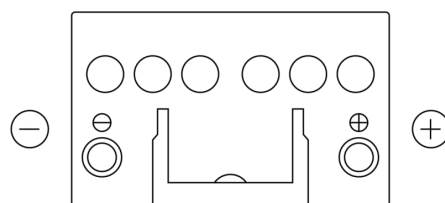

Produktübersicht

Batterien für Autos

Excell EB450

Type	EB450
Technology	Flooded
EAN/GTIN	3661024034494
Spannung	12 V
Kapazität	45.0 Ah
Kaltstartwert	330 A
Länge	220 mm
Breite	135 mm
Höhe	225 mm
Kastengröße	E02
Schaltung	ETN 0
Poltyp	EN taper post
Bodenleiste	B1
Gewicht (Änderungen vorbehalten)	12.50 kg

Schaltung

Poltyp

Bodenleiste

Design, Merkmale und Spezifikationen können ohne vorherige Ankündigung geändert werden. Wir lehnen jede ausdrückliche oder stillschweigende Zusicherung oder Gewährleistung in Bezug auf die Daten oder Empfehlungen ab und haften in keinem Fall für Verluste oder Schäden, die angeblich daraus entstanden sind. Einige Produkte sind möglicherweise nicht auf Ihrem lokalen Markt erhältlich.