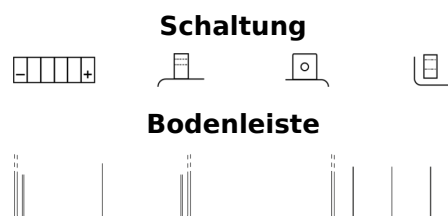

### AGM Ready AGM12-18

Type	AGM12-18
Technology	AGM
EAN/GTIN	3661024034036
Spannung	12 V
Kapazität	18.0 Ah
Kaltstartwert	250 A
Länge	180 mm
Breite	75 mm
Höhe	165 mm
Kastengröße	C64
Schaltung	ETN 0
Poltyp	M11
Bodenleiste	B0
Gewicht (Änderungen vorbehalten)	7.20 kg