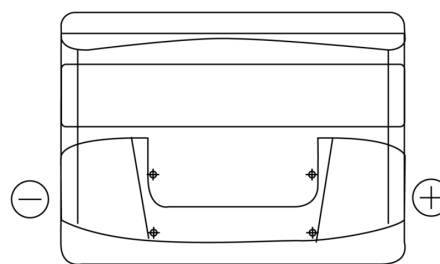

**Produktübersicht**

Batterien für Autos

**Excell EB442**

Type	EB442
Technology	Flooded
EAN/GTIN	3661024034609
Spannung	12 V
Kapazität	44.0 Ah
Kaltstartwert	420 A
Länge	207 mm
Breite	175 mm
Höhe	175 mm
Kastengröße	LB1
Schaltung	ETN 0
Poltyp	EN taper post
Bodenleiste	B13
Gewicht (Änderungen vorbehalten)	10.60 kg

**Schaltung**

**Poltyp**

Positive Terminal

Negative Terminal

**Bodenleiste**

Design, Merkmale und Spezifikationen können ohne vorherige Ankündigung geändert werden. Wir lehnen jede ausdrückliche oder stillschweigende Zusicherung oder Gewährleistung in Bezug auf die Daten oder Empfehlungen ab und haften in keinem Fall für Verluste oder Schäden, die angeblich daraus entstanden sind. Einige Produkte sind möglicherweise nicht auf Ihrem lokalen Markt erhältlich.