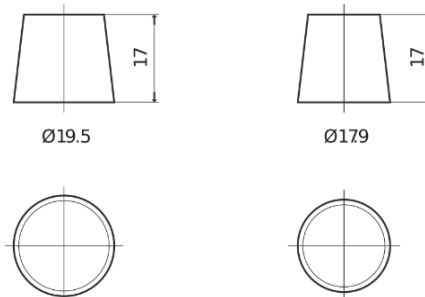

**Produktübersicht**

Batterien für Autos

**Excell EB442**

Type	EB442
Technology	Flooded
EAN/GTIN	3661024034609
Spannung	12 V
Kapazität	44.0 Ah
Kaltstartwert	420 A
Länge	207 mm
Breite	175 mm
Höhe	175 mm
Kastengröße	LB1
Schaltung	ETN 0
Poltyp	EN taper post
Bodenleiste	B13
Gewicht (Änderungen vorbehalten)	10.60 kg

**Schaltung**

**Poltyp**

Positive Terminal

Negative Terminal

**Bodenleiste**

Design, Merkmale und Spezifikationen können ohne vorherige Ankündigung geändert werden. Wir lehnen jede ausdrückliche oder stillschweigende Zusicherung oder Gewährleistung in Bezug auf die Daten oder Empfehlungen ab und haften in keinem Fall für Verluste oder Schäden, die angeblich daraus entstanden sind. Einige Produkte sind möglicherweise nicht auf Ihrem lokalen Markt erhältlich.