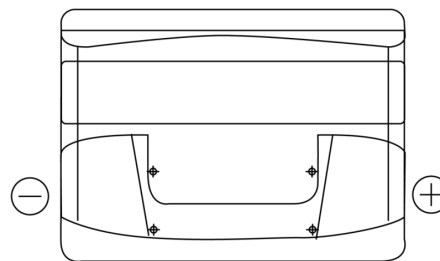

**Produktübersicht**

Batterien für Autos

**Excell EB442**

Type	EB442
Technology	Flooded
EAN/GTIN	3661024034609
Spannung	12 V
Kapazität	44.0 Ah
Kaltstartwert	420 A
Länge	207 mm
Breite	175 mm
Höhe	175 mm
Kastengröße	LB1
Schaltung	ETN 0
Poltyp	EN taper post
Bodenleiste	B13
Gewicht (Änderungen vorbehalten)	10.60 kg

**Schaltung**

**Poltyp**

Positive Terminal

Negative Terminal

**Bodenleiste**

Design, Merkmale und Spezifikationen können ohne vorherige Ankündigung geändert werden. Wir lehnen jede ausdrückliche oder stillschweigende Zusicherung oder Gewährleistung in Bezug auf die Daten oder Empfehlungen ab und haften in keinem Fall für Verluste oder Schäden, die angeblich daraus entstanden sind. Einige Produkte sind möglicherweise nicht auf Ihrem lokalen Markt erhältlich.