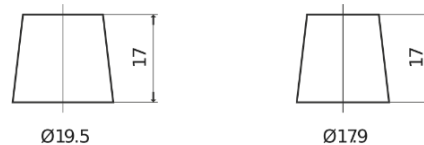

**Produktübersicht**

Batterien für Autos

**Excell EB442**

Type	EB442
Technology	Flooded
EAN/GTIN	3661024034609
Spannung	12 V
Kapazität	44.0 Ah
Kaltstartwert	420 A
Länge	207 mm
Breite	175 mm
Höhe	175 mm
Kastengröße	LB1
Schaltung	ETN 0
Poltyp	EN taper post
Bodenleiste	B13
Gewicht (Änderungen vorbehalten)	10.60 kg

**Schaltung**

**Poltyp**

Positive Terminal

Negative Terminal

**Bodenleiste**

Design, Merkmale und Spezifikationen können ohne vorherige Ankündigung geändert werden. Wir lehnen jede ausdrückliche oder stillschweigende Zusicherung oder Gewährleistung in Bezug auf die Daten oder Empfehlungen ab und haften in keinem Fall für Verluste oder Schäden, die angeblich daraus entstanden sind. Einige Produkte sind möglicherweise nicht auf Ihrem lokalen Markt erhältlich.