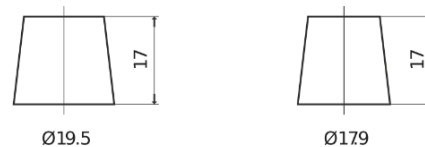

**Produktübersicht**

Batterien für Autos

**Excell EB442**

Type	EB442
Technology	Flooded
EAN/GTIN	3661024034609
Spannung	12 V
Kapazität	44.0 Ah
Kaltstartwert	420 A
Länge	207 mm
Breite	175 mm
Höhe	175 mm
Kastengröße	LB1
Schaltung	ETN 0
Poltyp	EN taper post
Bodenleiste	B13
Gewicht (Änderungen vorbehalten)	10.60 kg

**Schaltung**

**Poltyp**

Positive Terminal

Negative Terminal

**Bodenleiste**

Design, Merkmale und Spezifikationen können ohne vorherige Ankündigung geändert werden. Wir lehnen jede ausdrückliche oder stillschweigende Zusicherung oder Gewährleistung in Bezug auf die Daten oder Empfehlungen ab und haften in keinem Fall für Verluste oder Schäden, die angeblich daraus entstanden sind. Einige Produkte sind möglicherweise nicht auf Ihrem lokalen Markt erhältlich.