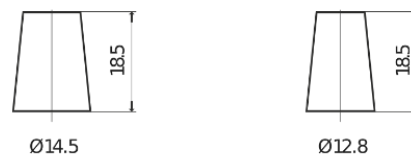

Produktübersicht

Batterien für Autos

Excell EB357

Type	EB357
Technology	Flooded
EAN/GTIN	3661024034340
Spannung	12 V
Kapazität	35.0 Ah
Kaltstartwert	240 A
Länge	187 mm
Breite	127 mm
Höhe	220 mm
Kastengröße	B19
Schaltung	ETN 1
Poltyp	JIS taper post
Bodenleiste	B0
Gewicht (Änderungen vorbehalten)	8.90 kg

Schaltung

Poltyp

Bodenleiste

Design, Merkmale und Spezifikationen können ohne vorherige Ankündigung geändert werden. Wir lehnen jede ausdrückliche oder stillschweigende Zusicherung oder Gewährleistung in Bezug auf die Daten oder Empfehlungen ab und haften in keinem Fall für Verluste oder Schäden, die angeblich daraus entstanden sind. Einige Produkte sind möglicherweise nicht auf Ihrem lokalen Markt erhältlich.