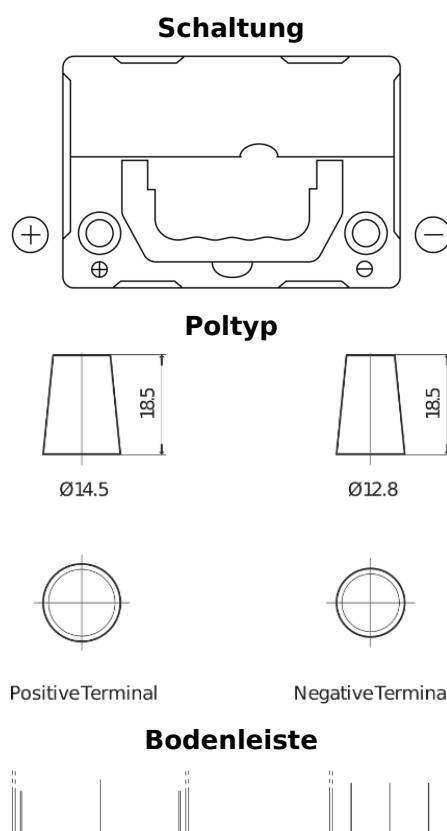

Produktübersicht

Batterien für Autos

Excell EB357

Type	EB357
Technology	Flooded
EAN/GTIN	3661024034340
Spannung	12 V
Kapazität	35.0 Ah
Kaltstartwert	240 A
Länge	187 mm
Breite	127 mm
Höhe	220 mm
Kastengröße	B19
Schaltung	ETN 1
Poltyp	JIS taper post
Bodenleiste	B0
Gewicht (Änderungen vorbehalten)	8.90 kg