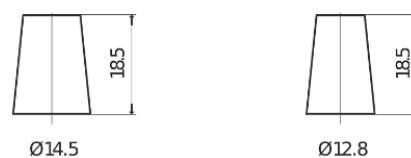

Produktübersicht

Batterien für Autos

Excell EB356A

Type	EB356A
Technology	Flooded
EAN/GTIN	3661024034883
Spannung	12 V
Kapazität	35.0 Ah
Kaltstartwert	240 A
Länge	187 mm
Breite	127 mm
Höhe	220 mm
Kastengröße	B19
Schaltung	ETN 0
Poltyp	JIS taper post
Bodenleiste	Korean B1 Long
Gewicht (Änderungen vorbehalten)	8.90 kg

Schaltung

Poltyp

Positive Terminal

Negative Terminal

Bodenleiste

Design, Merkmale und Spezifikationen können ohne vorherige Ankündigung geändert werden. Wir lehnen jede ausdrückliche oder stillschweigende Zusicherung oder Gewährleistung in Bezug auf die Daten oder Empfehlungen ab und haften in keinem Fall für Verluste oder Schäden, die angeblich daraus entstanden sind. Einige Produkte sind möglicherweise nicht auf Ihrem lokalen Markt erhältlich.