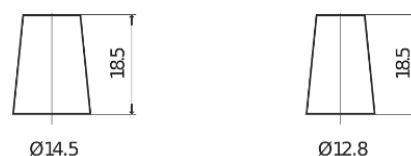

**Produktübersicht**

Batterien für Autos

**Excell EB356A**

Type	EB356A
Technology	Flooded
EAN/GTIN	3661024034883
Spannung	12 V
Kapazität	35.0 Ah
Kaltstartwert	240 A
Länge	187 mm
Breite	127 mm
Höhe	220 mm
Kastengröße	B19
Schaltung	ETN 0
Poltyp	JIS taper post
Bodenleiste	Korean B1 Long
Gewicht (Änderungen vorbehalten)	8.90 kg

**Schaltung**

**Poltyp**

Positive Terminal

Negative Terminal

**Bodenleiste**

Design, Merkmale und Spezifikationen können ohne vorherige Ankündigung geändert werden. Wir lehnen jede ausdrückliche oder stillschweigende Zusicherung oder Gewährleistung in Bezug auf die Daten oder Empfehlungen ab und haften in keinem Fall für Verluste oder Schäden, die angeblich daraus entstanden sind. Einige Produkte sind möglicherweise nicht auf Ihrem lokalen Markt erhältlich.