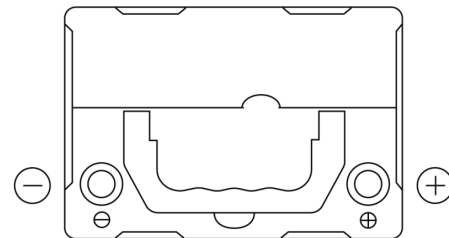

**Produktübersicht**

Batterien für Autos

**Excell EB356**

Type	EB356
Technology	Flooded
EAN/GTIN	3661024034333
Spannung	12 V
Kapazität	35.0 Ah
Kaltstartwert	240 A
Länge	187 mm
Breite	127 mm
Höhe	220 mm
Kastengröße	B19
Schaltung	ETN 0
Poltyp	JIS taper post
Bodenleiste	B0
Gewicht (Änderungen vorbehalten)	8.90 kg

**Schaltung**

**Poltyp**

Ø14.5

Ø12.8

Positive Terminal

Negative Terminal

**Bodenleiste**

Design, Merkmale und Spezifikationen können ohne vorherige Ankündigung geändert werden. Wir lehnen jede ausdrückliche oder stillschweigende Zusicherung oder Gewährleistung in Bezug auf die Daten oder Empfehlungen ab und haften in keinem Fall für Verluste oder Schäden, die angeblich daraus entstanden sind. Einige Produkte sind möglicherweise nicht auf Ihrem lokalen Markt erhältlich.