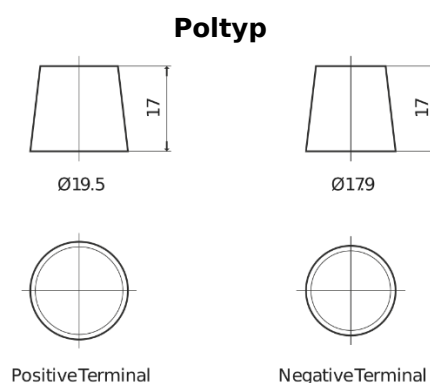

Produktübersicht

Batterien für Lastkraftwagen, Busse, Bauwesen, Landwirtschaft

StartPRO EG1403

Type	EG1403
Technology	Flooded
EAN/GTIN	3661024035422
Spannung	12 V
Kapazität	140 Ah
Kaltstartwert	800 A
Länge	513 mm
Breite	189 mm
Höhe	223 mm
Kastengröße	D04
Schaltung	ETN 3
Poltyp	EN taper post
Bodenleiste	B0
Gewicht (Änderungen vorbehalten)	34.10 kg