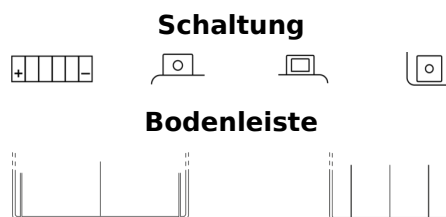

### AGM Ready AGM12-17

Type	AGM12-17
Technology	AGM
EAN/GTIN	3661024038140
Spannung	12 V
Kapazität	18.0 Ah
Kaltstartwert	230 A
Länge	150 mm
Breite	90 mm
Höhe	160 mm
Kastengröße	C57
Schaltung	ETN 1
Poltyp	M04
Bodenleiste	B0
Gewicht (Änderungen vorbehalten)	5.50 kg