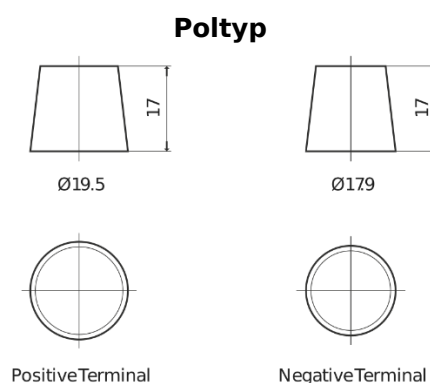

Produktübersicht

Batterien für Marine und Freizeit

Dual AGM EP1200

Type	EP1200
Technology	AGM
EAN/GTIN	3661024035958
Spannung	12 V
Kapazität	140 Ah
Kaltstartwert	700 A
Watt hour	1200 Wh
Länge	513 mm
Breite	189 mm
Höhe	223 mm
Kastengröße	D04
Schaltung	ETN 3
Poltyp	EN taper post
Bodenleiste	B0
Gewicht (Änderungen vorbehalten)	40.50 kg