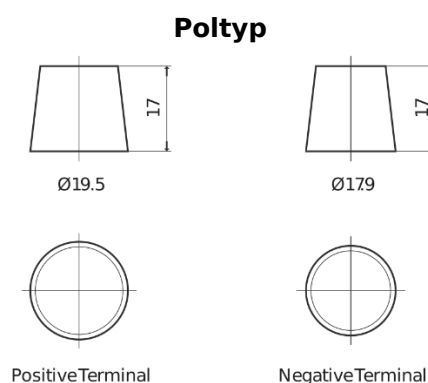

**Produktübersicht**

Batterien für Lastkraftwagen, Busse, Bauwesen, Landwirtschaft

**StartPRO EG1203**

Type	EG1203
Technology	Flooded
EAN/GTIN	3661024036993
Spannung	12 V
Kapazität	120 Ah
Kaltstartwert	680 A
Länge	513 mm
Breite	189 mm
Höhe	223 mm
Kastengröße	D04
Schaltung	ETN 3
Poltyp	EN taper post
Bodenleiste	B0
Gewicht (Änderungen vorbehalten)	32.50 kg